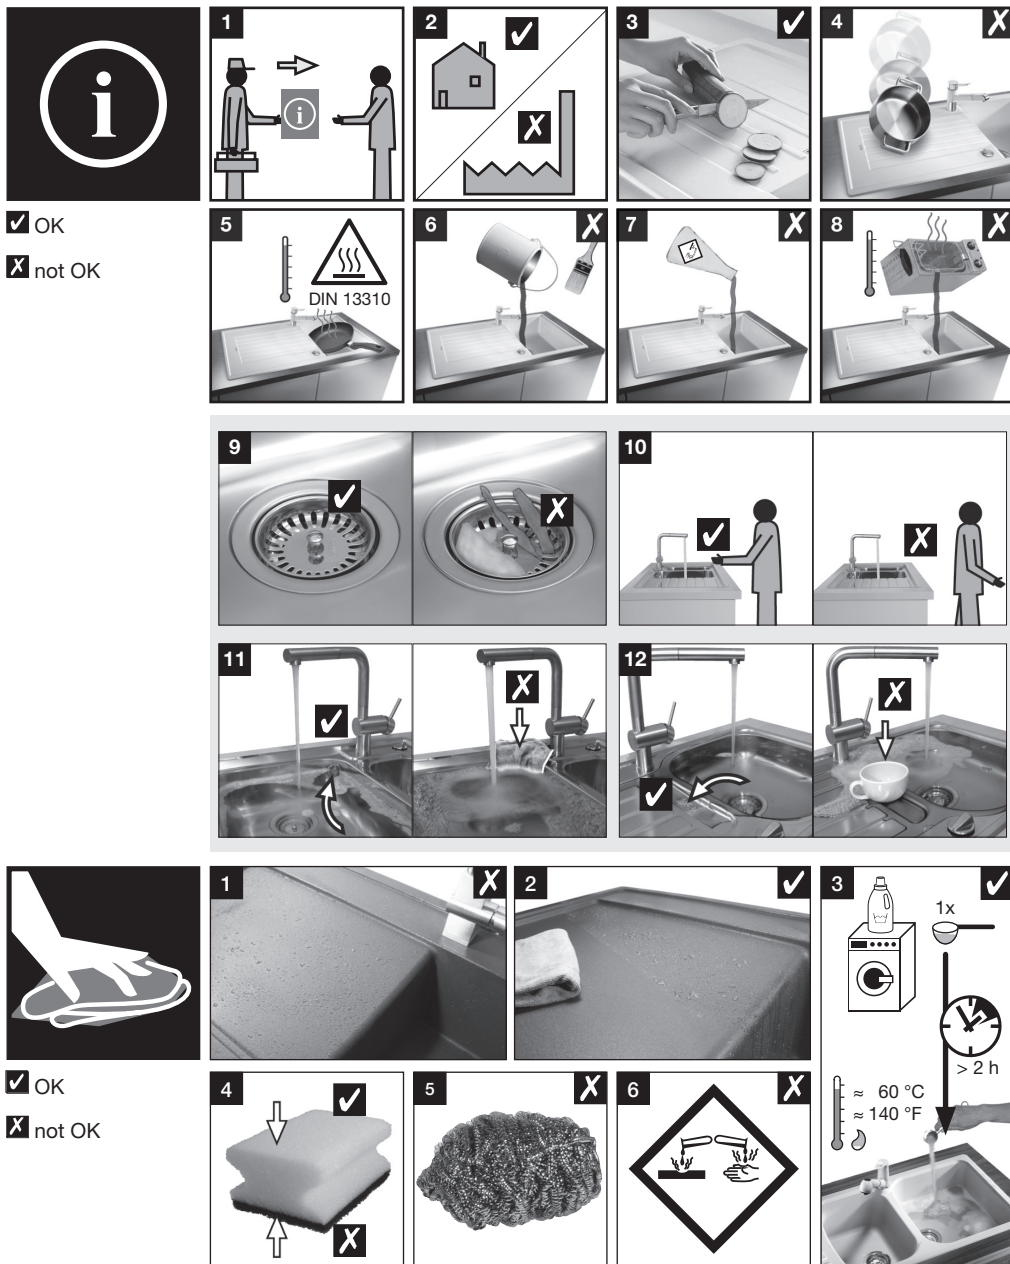

BLANCO

✓ OK
✗ not OK

✓ OK
✗ not OK

BLANCO SILGRANIT®

BLANCO GmbH + Co KG
Service
Tel.: +49 7045 44-81 419
service@blanco.com
www.blanco.com

BLANCO

218 652 07/2021