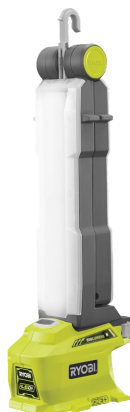

Lampa warsztatowa 2-panelowa 850 Lm 18V ONE+ R18ALF-0

RYOBI®

18V ONE+ 3 LATA

- 20 diod wysokiej mocy emituje światło o jasności do 850 lumenów
- Lampę możesz ustawić w pionie, zgiąć, lub zawiesić niemal wszędzie, dzięki czemu Twoje miejsce pracy będzie zawsze dobrze oświetlone
- 2 oddzielne grupy diod LED, dzięki czemu możesz wybrać, czy chcesz mieć włączoną połowę światła, czy też wszystkie 20 diod LED dla pełnej mocy
- CCT (Correlated Colour Temperature) o wartości 5 700K oznacza, że lampa emituje białe światło, pomagając lepiej i łatwiej widzieć obiekty
- Wskaźnik oddawania barw CRI (Color Rendering Index) na poziomie 80, co oznacza, że światło lampy jest w 80% tak dobre jak naturalne światło dzienne, które jest idealne dla wszystkich Twoich różnorodnych projektów budowlanych i dekoracyjnych

Napięcie/Moc	18 V
Typ żarówki	dioda LED
Maks. lumeny	850
No. of brightness modes	3
Waga z akumulatorem (EPTA) (kg)	1.3 (RB1820C)
Numer Artykułu	5133002304
CCT (skorelowana temperatura kolorów) (K)	5700K
CRI [Colour Rating Index]	80
Kod EAN	4892210130525
Ładowarka w zestawie	Nie
Liczba akumulatorów	0
W zestawie	Ponad 75% karton z recyklingu
Waga (bez akumulatora) (kg)	0.8
Wyposażenie standardowe	-