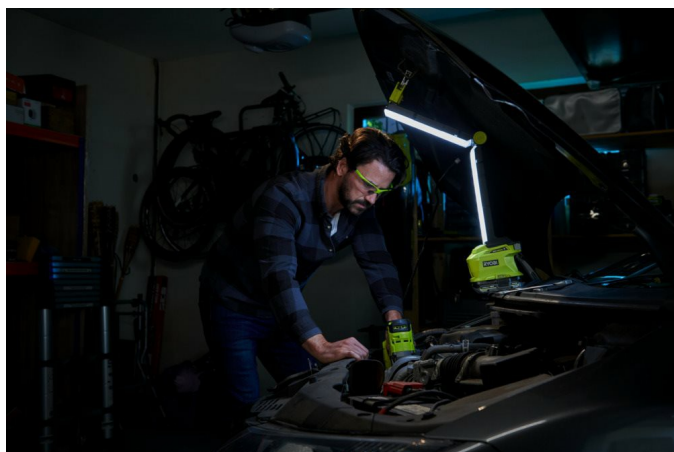

Lampa warsztatowa 2-panelowa 850 Lm 18V ONE+ R18ALF-0

RYOBI®

18V ONE+ 3 LATA

- 20 diod wysokiej mocy emituje światło o jasności do 850 lumenów
- Lampę możesz ustawić w pionie, zgiąć, lub zawiesić niemal wszędzie, dzięki czemu Twoje miejsce pracy będzie zawsze dobrze oświetlone
- 2 oddzielne grupy diod LED, dzięki czemu możesz wybrać, czy chcesz mieć włączoną połowę światła, czy też wszystkie 20 diod LED dla pełnej mocy
- CCT (Correlated Colour Temperature) o wartości 5 700K oznacza, że lampa emituje białe światło, pomagając lepiej i łatwiej widzieć obiekty
- Wskaźnik oddawania barw CRI (Color Rendering Index) na poziomie 80, co oznacza, że światło lampy jest w 80% tak dobre jak naturalne światło dzienne, które jest idealne dla wszystkich Twoich różnorodnych projektów budowlanych i dekoracyjnych