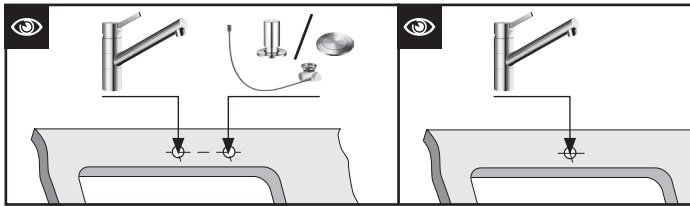

## BLANCO KERAMIK U

OK

not OK

	+2mm / -1mm			
	A	B	C	D
BLANCO ETAGON 500-U	490 mm	386 mm	245 mm	470 mm
BLANCO SUBLINE 375-U	364 mm	386 mm	182 mm	344 mm
BLANCO SUBLINE 500-U	490 mm	386 mm	245 mm	470 mm
BLANCO SUBLINE 350/150-U	515 mm	386 mm	157,5 mm	495 mm