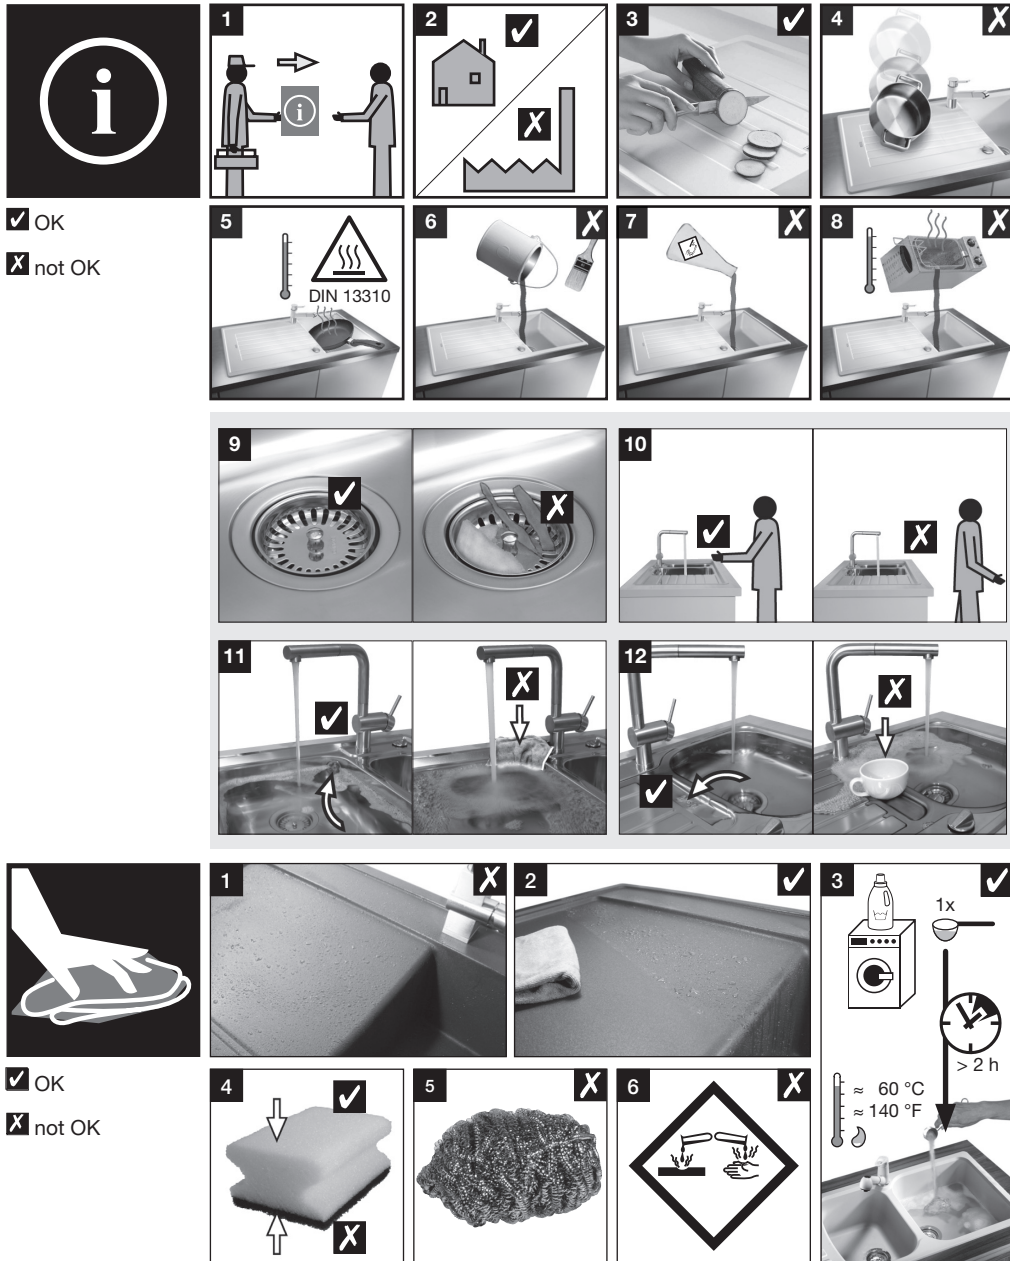

BLANCO

✓ OK
✗ not OK

✓ OK
✗ not OK

BLANCO ETAGON-F / SUBLINE-F SILGRANIT®

BLANCO GmbH + Co KG
Service
Tel.: +49 7045 44-81 419
service@blanco.com
www.blanco.com

BLANCO

230 999 06/2021