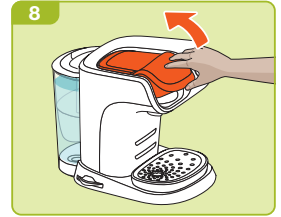

1

Get your TASSIMO ready

de Inbetriebnahme
en First time use
fr La première utilisation
es Puesta en servicio
it Messa in funzione

sv Idrifttagning
da Ibrugtagning
no Første gangs bruk
el Θέση σε λειτουργία
pl Uruchamianie

cs Uvedení do provozu
sk Uvedenie do prevádzky
ro Prima utilizare
ru Ввод в эксплуатацию
pl Uruchamianie

8001155613 03/19

2

Enjoy your first TASSIMO Drink

de Getränkzubereitung
 en Beverage preparation
 fr Préparation de boissons
 es Preparación de bebidas
 it Preparazione delle bevande