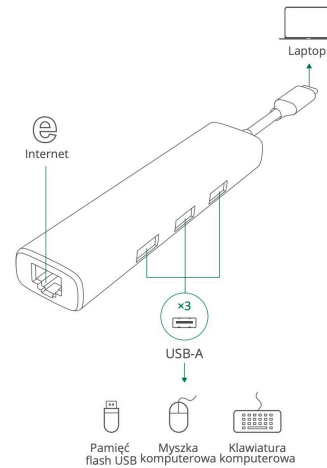

UGREEN

Adapter UGREEN CM475 Hub USB-C do 3x USB 3.0, RJ45, USB-C PD

Model: CM475 | P/N: 60600

Instrukcja Obsługi

Jak to działa

Uwagi

Adapter RJ45 Ethernet nie zawiera sterowników dla systemów Windows 8/8.1/10 i macOS.

W przypadku systemu Windows 7 należy wyszukać i zainstalować odpowiedni sterownik na oficjalnej stronie internetowej:

<https://www.ugreen.com>.

- 1 -

Specyfikacja

Wejście: USB-C

Wyjście: 3x USB 3.0, 1x RJ45 (1000M)