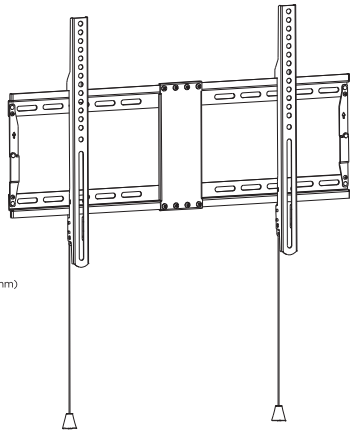

WM-80F-01

User manual | Benutzerhandbuch | Handleiding | Manuale d'uso | Посібник користувача |
Instrukcja obsługi | Uživatelský manuál | Manual de usuario | Použivatelská příručka |
Manual do usuário | Εγχειρίδιο χρήστη

TV wall mount (fixed)

TV-Wandhalterung (fest)

TV muurbeugel (vast)

Supporto TV a parete (fisso)

Настінне кріплення для телевізора (фіксоване)

Uchwyt ścienny do telewizora (stały)

TV držák na stěnu (pevný)

Soporte de pared para TV (fijo)

Držiak na TV na stenu (pevný)

Supporte para TV na parede (fixo)

Βάση τοίχου τηλεόρασης (σταθερή)

FEATURES

SPECIFICATIONS

Material: steel
Surface finish: powder coating
Color: fine texture black
Fit screen size: 37" - 80"
Vesa compatible: 200 mm x 200 mm, 300 mm x 200 mm,
400 mm x 200 mm, 300 mm x 300 mm, 400 mm x 300 mm,
400 mm x 400 mm, 600 mm x 400 mm
Weight capacity: 70 kg
Profile: 29 mm
Tilt range: N/A
Swivel range: N/A
Screen level: N/A
Installation: solid wall, double stud (406 mm / 450 mm / 600 mm)
Net weight: 1.95 kg