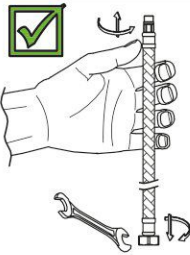

PL Dostępne w wybranych modelach. EN Available in selected models. RU Доступный по выбранным моделям.
* UA Доступно для вибраних моделей. SLO Na voljo za izbrane mode. HR Dostupno na odabranim modelima.