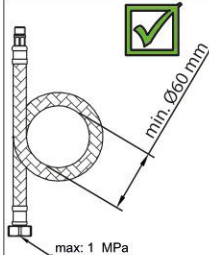

PL Dostępne w wybranych modelach. EN Available in selected models. RU Доступный по выбранным моделям.
* UA Доступно для вибраних моделей. SLO Na voljo za izbrane mode. HR Dostupno na odabranim modelima.