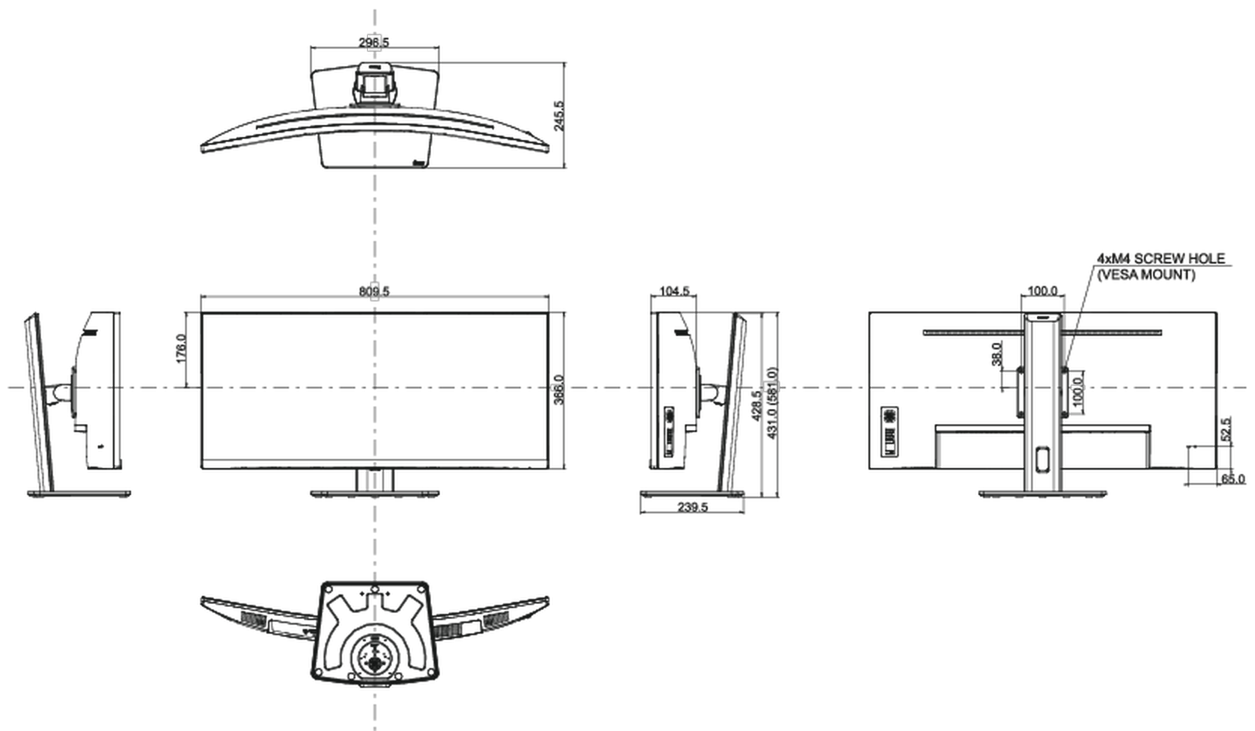

04 MECHANICZNE

Zakres regulacji	wysokość, pochył
------------------	------------------

Regulacja wysokości	150mm
Kąt pochylenia	23° w górę; 5° w dół
Standard VESA	100 x 100mm
System zarządzania kablami	tak

Wymiary produktu szer. x wys. x gł.	809.5 x 431 (581) x 245.5mm
Wymiary pudła szer. x wys. x gł.	900 x 480 x 236mm
Waga (bez pudła)	9.4kg
Waga (z pudłem)	12.4kg
Kod EAN	4948570121410

Wszystkie znaki towarowe zastrzeżone. Pomyłki i wprowadzanie zmian zastrzeżone. Specyfikacje produktów mogą ulec zmianie bez wcześniejszego zawiadomienia. Wszystkie monitory LCD iiyama są zgodne z normą ISO-9241-307:2008 określającą liczbę i rodzaj defektów matrycy.