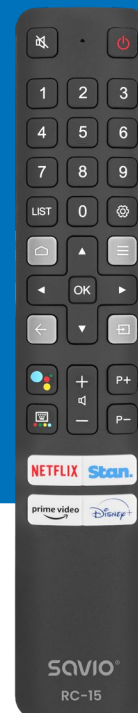

# PILOT UNIWERSALNY DO TELEWIZORÓW TCL

TCL TV

SMART TV

EASY TO USE

NO PROGRAMMING

REPLACES ORIGINAL REMOTE CONTROLLER

## PL SPECYFIKACJA TECHNICZNA

Zastępuje z powodzeniem pilot oryginalny.

Odwzorowuje funkcje pilota oryginalnego.

Nie wymaga programowania, wystarczy włożyć baterie (nie są dołączone do opakowania) i jest gotowy do użycia.

Należy pamiętać, że nie jest to pilot oryginalny. Jest to zamiennik specjalnie wyprodukowany do obsługi telewizorów marki TCL.

Przed użyciem umieść 2 baterie AAA/LR03 1.5V (nie są dołączone do opakowania).