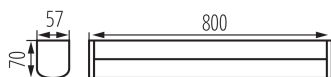

Kanlux AKVO IP44 to oprawy ścienna-sufitowe w trzech kolorach: białym, chromie i czarnym. Oprawy dostępne są w 3 długościach i trzech mocach 60cm – 15W, 80cm – 20W i 100cm – 23W. Lamy Kanlux AKVO możesz zamontować **w pionie i w poziomie**, na ścianie lub na suficie, co tworzy praktycznie nieograniczone możliwości aranżacji. Dodatkowo lamy te mają podwyższoną **odporność na wilgoć IP44**, co sprawia, że możesz bezpiecznie zamontować je w łazience czy w pralni. Lamy Kanlux AKVO IP44 sprawdzają się doskonale jako oświetlenie pomieszczeń takich jak łazienka, pralnia, pomieszczenie gospodarcze, korytarz czy garderoba. Lamy te mają wysoką skuteczność świetlną, ponad 100 lumenów z Wata, dzięki czemu pomagają Ci oszczędzać energię elektryczną.

DANE OGÓLNE:

Kolor: biały

Miejsce montażu: do nadbudowania na ścianie, do nadbudowania na suficie

Miejsce zastosowania: wewnątrz

Minimalna odległość od oświetlanego obiektu: 0,1m

Możliwość współpracy ze ściemniaczem: nie

Zawartość rtęci: nie

Zintegrowane źródło światła LED: tak

DANE TECHNICZNE:

Napięcie znamionowe [V]: 220-240 AC

Częstotliwość znamionowa [Hz]: 50

Moc maksymalna [W]: 20

Klasa ochronności przed porażeniem elektrycznym: II

Materiał klosza: tworzywo sztuczne

Rodzaj diody: LED SMD

Strumień świetlny [lm]: 2300

Użyteczny strumień świetlny źródła światła Φuse [lm]: 2710

Użyteczny strumień świetlny źródła światła Φuse [lm]: w kuli (360°)

Barwa światła: biała

Skorelowana temperatura barwowa [K]: 4000

Jednolitość barwy w elipsach McAdama: 6

Wskaźnik oddawania barw: 80

Trzonek (Źródło światła): -

Trwałość [h]: 25000

Ilość cykli wł/wył: 15000

Skuteczność świetlna lampy [lm/W]: 115

Zakres temperatury otoczenia, na którą może być narażony wyrób [°C]: 5+30

Materiał obudowy: stop aluminium