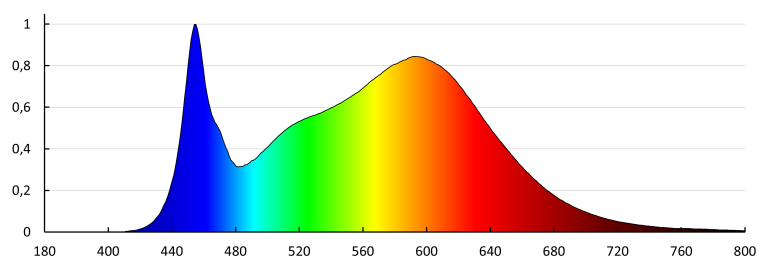

DANE LOGISTYCZNE:

Jednostka miary: sztuka

Jak pakowane: 10

Ilość sztuk w opakowaniu pośrednim: 1

Ilość sztuk w opakowaniu zbiorczym: 10

Masa jednostkowa netto [g]: 700

Gramatura [g]: 922

Długość opakowania jednostkowego [cm]: 81.5

Szerokość opakowania jednostkowego [cm]: 6.5

Wysokość opakowania jednostkowego [cm]: 8.5

Waga kartonu [kg]: 9.22

Szerokość kartonu [cm]: 34

Wysokość kartonu [cm]: 20

Długość kartonu [cm]: 83

Objętość kartonu [m³]: 0.05644