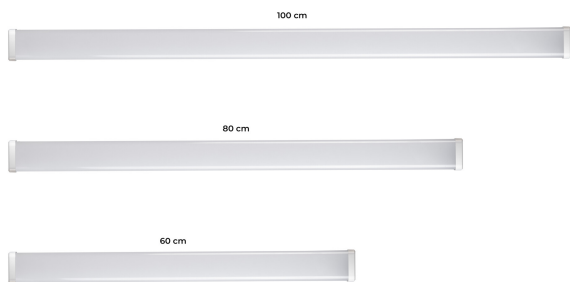

Oprawa ścienna-sufitowa LED