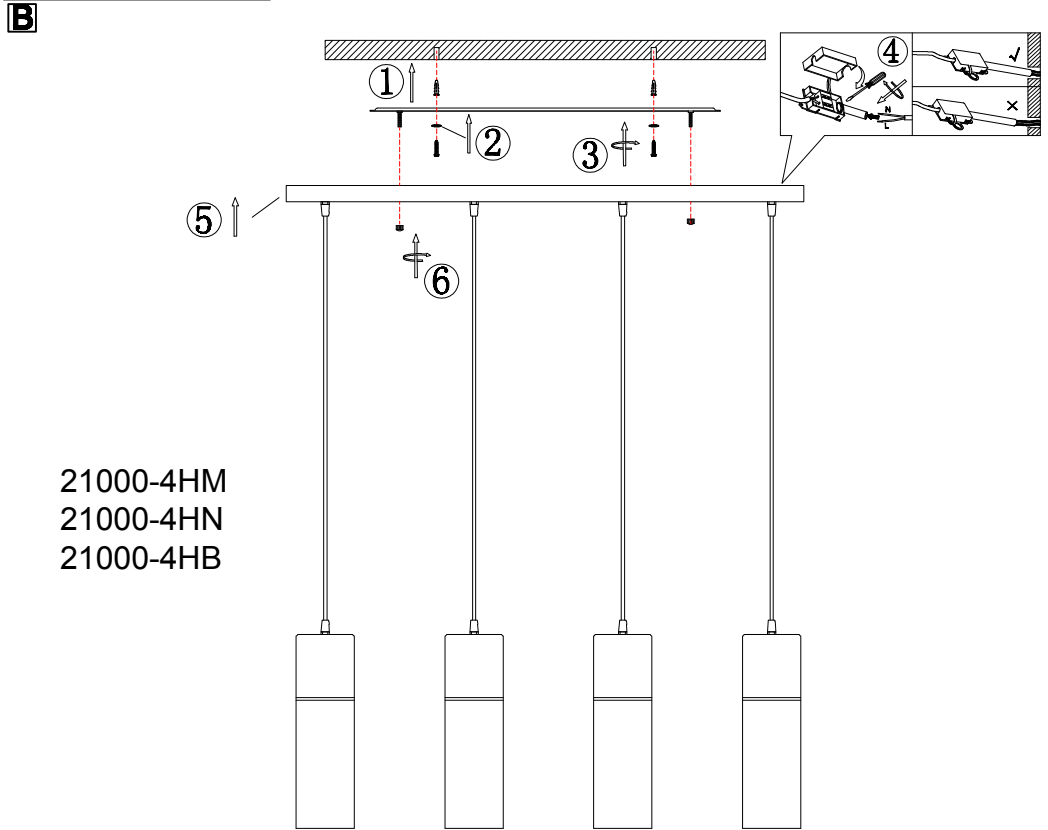

GLOBO

LIGHTING

www.globo-lighting.com

21000-4HM
21000-4HN
21000-4HB

GLOBO Handels GmbH
Gewerbestrasse 3
A-9184 Sankt Peter
Austria