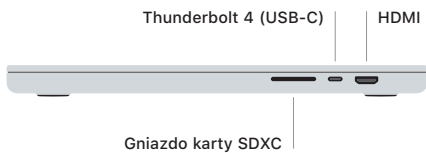

 MacBook Pro

Witaj, oto Twój MacBook Pro

MacBook Pro uruchomi się automatycznie po podniesieniu pokrywy. Asystent ustawień pomoże Ci wszystko skonfigurować i uruchomić.

Touch ID

Swoim odciskiem palca możesz odblokować MacBooka Pro, szybko logować się w aplikacjach oraz dokonywać zakupów przy użyciu Apple Pay.

Gesty gładzika Multi-Touch

Aby przewijać w górę, w dół lub w bok, przesuwaj lekko dwoma palcami. Aby „kartkować” strony internetowe i dokumenty, przesuwaj dwoma palcami. Aby kliknąć prawym przyciskiem, kliknij dwoma palcami. Kliknij i naciśnij mocniej, aby kliknąć mocniej tekst i wyświetlić opcje. Aby dowiedzieć się więcej, wybierz Preferencje systemowe i kliknij w Gładzik.