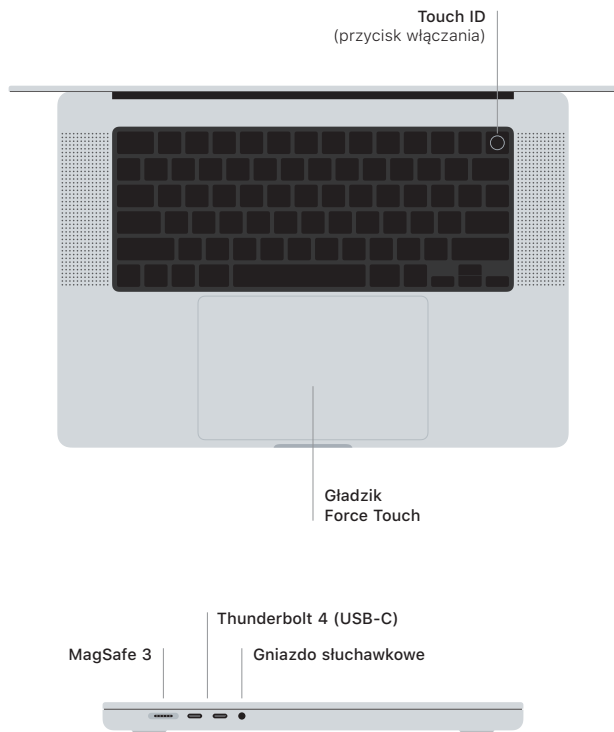

 MacBook Pro

Witaj, oto Twój MacBook Pro

MacBook Pro uruchomi się automatycznie po podniesieniu pokrywy. Asystent ustawień pomoże Ci wszystko skonfigurować i uruchomić.

Touch ID

Swoim odciskiem palca możesz odblokować MacBooka Pro, szybko logować się w aplikacjach oraz dokonywać zakupów przy użyciu Apple Pay.

Gesty gładzika Multi-Touch

Aby przewijać w górę, w dół lub w bok, przesuwaj lekko dwoma palcami. Aby „kartkować” strony internetowe i dokumenty, przesuwaj dwoma palcami. Aby kliknąć prawym przyciskiem, kliknij dwoma palcami. Kliknij i naciśnij mocniej, aby kliknąć mocniej tekst i wyświetlić opcje. Aby dowiedzieć się więcej, wybierz Preferencje systemowe i kliknij w Gładzik.