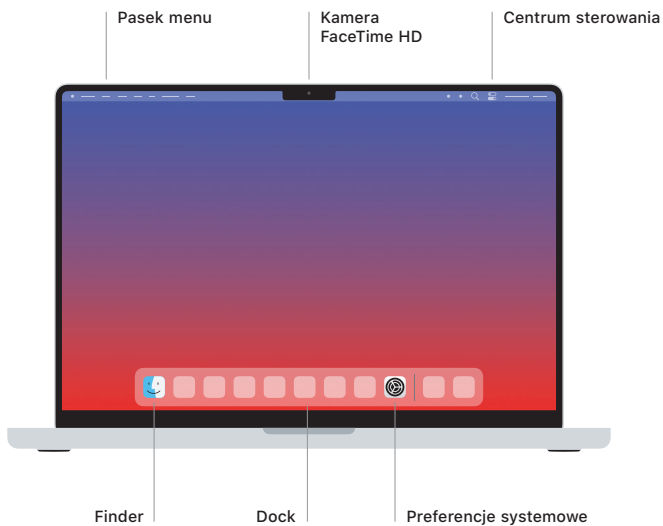

 MacBook Pro

Witaj, oto Twój MacBook Pro

MacBook Pro uruchomi się automatycznie po podniesieniu pokrywy. Asystent ustawień pomoże Ci wszystko skonfigurować i uruchomić.

Touch ID

Swoim odciskiem palca możesz odblokować MacBooka Pro, szybko logować się w aplikacjach oraz dokonywać zakupów przy użyciu Apple Pay.

Gesty gładzika Multi-Touch

Aby przewijać w górę, w dół lub w bok, przesuwaj lekko dwoma palcami. Aby „kartkować” strony internetowe i dokumenty, przesuwaj dwoma palcami. Aby kliknąć prawym przyciskiem, kliknij dwoma palcami. Kliknij i naciśnij mocniej, aby kliknąć mocniej tekst i wyświetlić opcje. Aby dowiedzieć się więcej, wybierz Preferencje systemowe i kliknij w Gładzik.