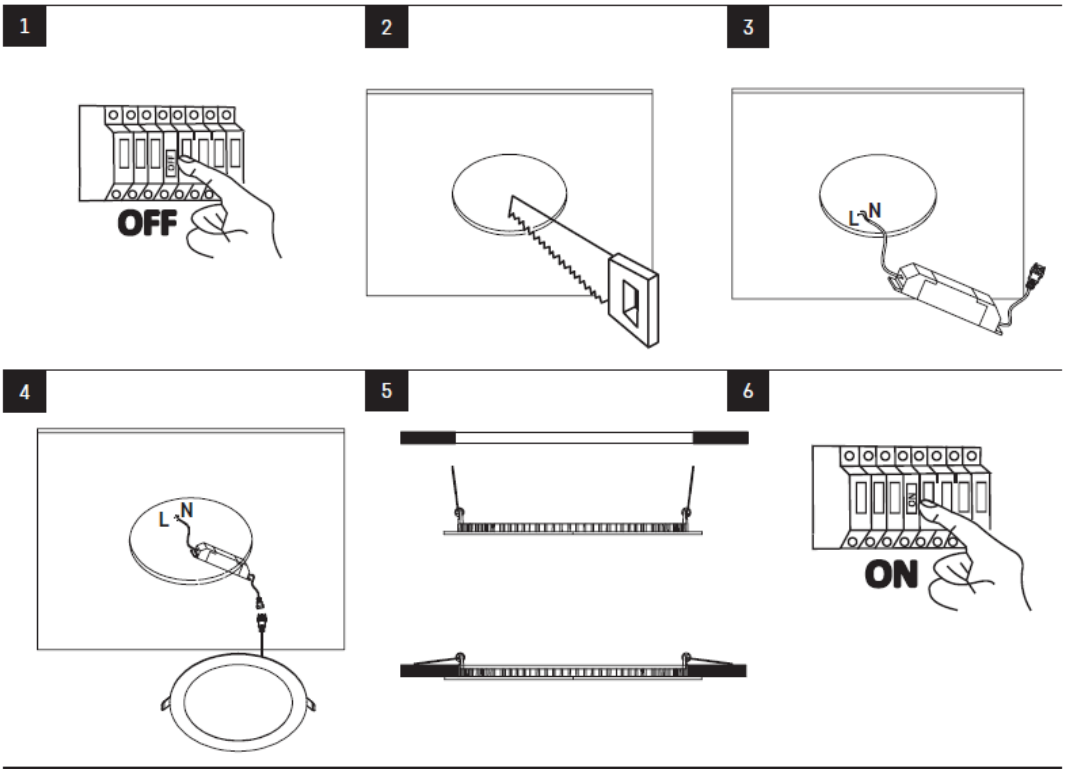

ZD1124 ZD1144
 ZD1125 ZD1145
 ZD1134 ZD1154
 ZD1135 ZD1155

ZD2124 ZD2144
 ZD2125 ZD2145
 ZD2134 ZD2154
 ZD2135 ZD2155

GB	LED Panel, Recessed
CZ	LED panel vestavný
SK	LED panel, vstavaný
PL	Plafon LED wbudowany
HU	LED panel, süllyesztett
SI	Vgradni LED panel podžbukni
RS HR BA ME	LED panel podžbukni
DE	LED-Panel-Deckeneinbau
UA	Панель світлодіодна вбудована
RO MD	Panou LED încastrat
LT	LED šviestuvas, įleidžiamas
LV	LED panelis, iegremdēts
EE	LED-paneel, integreeritav
BG	Светодиоден панел за скрит монтаж
FR	Panneau à LED encastré
IT	Pannello LED integrato
ES	Panel LED empotrable
NL	LED-paneel ingebouwd

PL | Plafon LED wbudowany

Oprawa oświetleniowa LED jest przeznaczona do montażu na twardym podłożu w pomieszczeniach wewnętrznych. Stopień ochrony: IP20 – dla środowiska wewnętrznego (IP40 – tylko od strony dyfuzora).

Montaż

Dla zapewnienia ochrony przed porażeniem prądem elektrycznym, przy instalacji konieczne jest zdemontowanie przewodów próbnych podłączonych do wejścia zasilacza i zastąpienie ich przewodami w izolacji podwójnej albo wzmocnionej.

Oprawę oświetleniową mocujemy stabilnie na twardym podłożu, na przykład do ściany, stropu, itp.

Przyłączamy przewód zasilający służący do podłączenia do sieci zasilającej 230 V~.

Przewód zasilający w czasie montażu oprawy nie może być podłączony do sieci zasilającej. Podłączenie przewodu zasilającego do oprawy może wykonać tylko pracownik posiadający odpowiednie kwalifikacje.