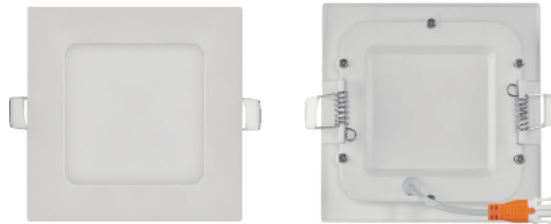

ZD1124 ZD1144
 ZD1125 ZD1145
 ZD1134 ZD1154
 ZD1135 ZD1155

ZD2124 ZD2144
 ZD2125 ZD2145
 ZD2134 ZD2154
 ZD2135 ZD2155

GB	LED Panel, Recessed
CZ	LED panel vestavný
SK	LED panel, vstavaný
PL	Plafon LED wbudowany
HU	LED panel, süllyesztett
SI	Vgradni LED panel podžbukni
RS HR BA ME	LED panel podžbukni
DE	LED-Panel-Deckeneinbau
UA	Панель світлодіодна вбудована
RO MD	Panou LED încastrat
LT	LED šviestuvas, įleidžiamas
LV	LED panelis, iegremdēts
EE	LED-paneel, integreeritav
BG	Светодиоден панел за скрит монтаж
FR	Panneau à LED encastré
IT	Pannello LED integrato
ES	Panel LED empotrable
NL	LED-paneel ingebouwd

Order Code	Input Voltage	Power Consumption	Light Color	Life Span	Luminous Flux	Dimensions	Body color
ZD1124	220–240 V AC, 50/60 Hz	7 W	Warm white	30 000 h	450 lm	Ø 120 × 21 mm	White
ZD1125	220–240 V AC, 50/60 Hz	7 W	Neutral white	30 000 h	480 lm	Ø 120 × 21 mm	White
ZD1134	220–240 V AC, 50/60 Hz	12.5 W	Warm white	30 000 h	1 000 lm	Ø 170 × 21 mm	White
ZD1135	220–240 V AC, 50/60 Hz	12.5 W	Neutral white	30 000 h	1 050 lm	Ø 170 × 21 mm	White
ZD1144	220–240 V AC, 50/60 Hz	18 W	Warm white	30 000 h	1 500 lm	Ø 225 × 21 mm	White
ZD1145	220–240 V AC, 50/60 Hz	18 W	Neutral white	30 000 h	1 600 lm	Ø 225 × 21 mm	White
ZD1154	220–240 V AC, 50/60 Hz	25 W	Warm white	30 000 h	2 000 lm	Ø 300 × 21 mm	White
ZD1155	220–240 V AC, 50/60 Hz	25W	Neutral white	30 000 h	2 100 lm	Ø 300 × 21 mm	White

PL | Plafon LED wbudowany

Oprawa oświetleniowa LED jest przeznaczona do montażu na twardym podłożu w pomieszczeniach wewnętrznych. Stopień ochrony: IP20 – dla środowiska wewnętrznego (IP40 – tylko od strony dyfuzora).