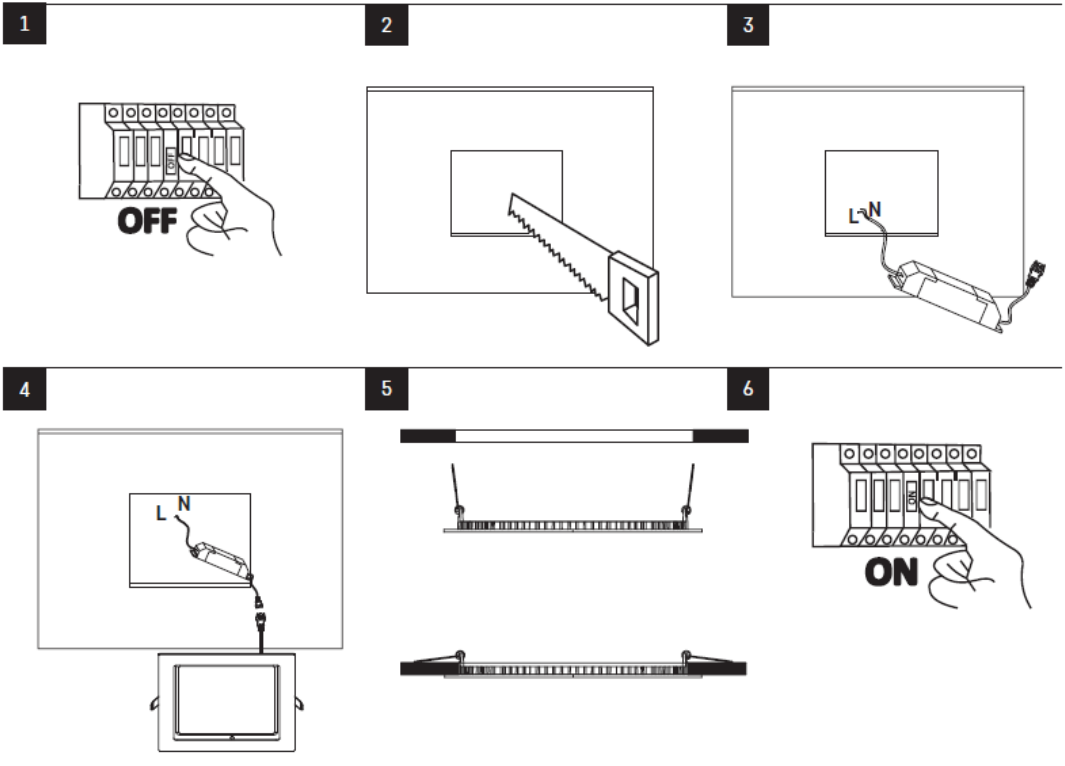

ZD1124 ZD1144
 ZD1125 ZD1145
 ZD1134 ZD1154
 ZD1135 ZD1155

ZD2124 ZD2144
 ZD2125 ZD2145
 ZD2134 ZD2154
 ZD2135 ZD2155

GB	LED Panel, Recessed
CZ	LED panel vestavný
SK	LED panel, vstavaný
PL	Plafon LED wbudowany
HU	LED panel, süllyesztett
SI	Vgradni LED panel podžbukni
RS HR BA ME	LED panel podžbukni
DE	LED-Panel-Deckeneinbau
UA	Панель світлодіодна вбудована
RO MD	Panou LED încastrat
LT	LED šviestuvas, įleidžiamas
LV	LED panelis, iegremdēts
EE	LED-paneel, integreeritav
BG	Светодиоден панел за скрит монтаж
FR	Panneau à LED encastré
IT	Pannello LED integrato
ES	Panel LED empotrable
NL	LED-paneel ingebouwd

PL | Plafon LED wbudowany

Oprawa oświetleniowa LED jest przeznaczona do montażu na twardym podłożu w pomieszczeniach wewnętrznych. Stopień ochrony: IP20 – dla środowiska wewnętrznego (IP40 – tylko od strony dyfuzora).

Montaż

Dla zapewnienia ochrony przed porażeniem prądem elektrycznym, przy instalacji konieczne jest zdemontowanie przewodów próbnych podłączonych do wejścia zasilacza i zastąpienie ich przewodami w izolacji podwójnej albo wzmocnionej.

Oprawę oświetleniową mocujemy stabilnie na twardym podłożu, na przykład do ściany, stropu, itp.

Przyłączamy przewód zasilający służący do podłączenia do sieci zasilającej 230 V~.

Przewód zasilający w czasie montażu oprawy nie może być podłączony do sieci zasilającej. Podłączenie przewodu zasilającego do oprawy może wykonać tylko pracownik posiadający odpowiednie kwalifikacje.