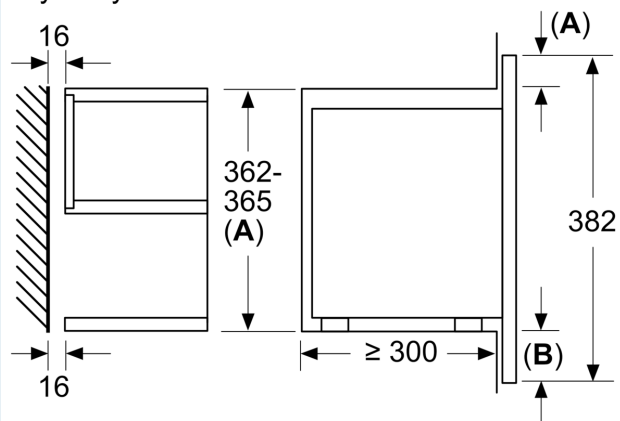

### Dane techniczne:

- Długość przewodu sieciowego: 175 cm
- Wartość całkowita przyłącza elektrycznego: 1.22 kW
- Napięcia znamionowe: 220 - 240 V
- Kuchenka do zabudowy w szafce o szer. 60 cm

### Wymiary:

- Wymiary (WxSxG): 382 mm x 594 mm x 318 mm
- Wymiary niszy (WxSxG): 362 mm - 382 mm x 560 mm - 568 mm x 300 mm
- "Należy zachować wymiary i uwzględnić wskazówki montażowe zgodnie z rysunkiem montażowym"

## iQ700, Kuchenka mikrofalowa do zabudowy, Czarny BF722L1B1

Wymiary w mm

**A:** Bez tylnej ścianki  
**B:** 19,5 mm

Wymiary w mm

**A:** Bez tylnej ścianki  
**B:** 19,5 mm

Wymiary w mm

**A:** Występ na górze: 14 mm  
Wnęka 362: 6 mm  
Wnęka 365: 3 mm  
**B:** Występ na dole: 14 mm