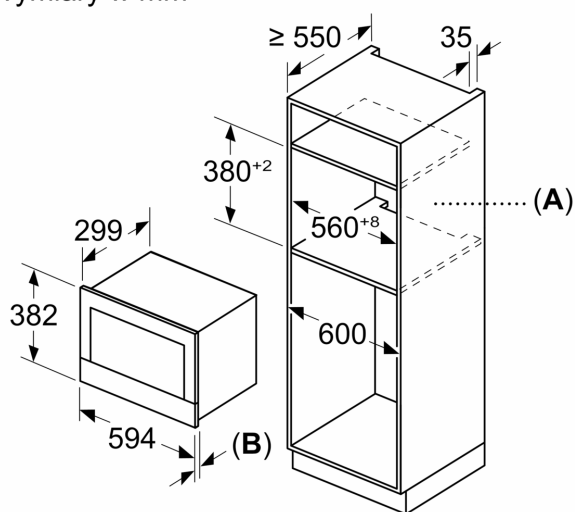

### Dane techniczne:

- Długość przewodu sieciowego: 175 cm
- Wartość całkowita przyłącza elektrycznego: 1.22 kW
- Napięcia znamionowe: 220 - 240 V
- Kuchenka do zabudowy w szafce o szer. 60 cm

### Wymiary:

- Wymiary (WxSxG): 382 mm x 594 mm x 318 mm
- Wymiary niszy (WxSxG): 362 mm - 382 mm x 560 mm - 568 mm x 300 mm
- "Należy zachować wymiary i uwzględnić wskazówki montażowe zgodnie z rysunkiem montażowym"

## iQ700, Kuchenka mikrofalowa do zabudowy, Czarny BF722L1B1

Wymiary w mm

**A:** Bez tylnej ścianki  
**B:** 19,5 mm

Wymiary w mm

**A:** Bez tylnej ścianki  
**B:** 19,5 mm

Wymiary w mm

**A:** Występ na górze: 14 mm  
Wnęka 362: 6 mm  
Wnęka 365: 3 mm  
**B:** Występ na dole: 14 mm