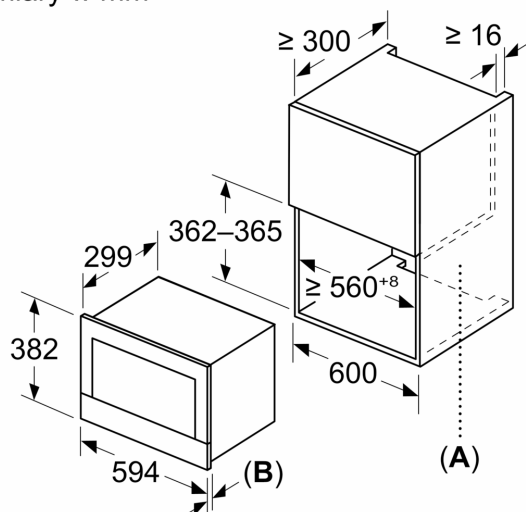

iQ700, Kuchenka mikrofalowa do zabudowy, Czarny BF722L1B1

Wymiary w mm

A: Bez tylnej ścianki
B: 19,5 mm

Wymiary w mm