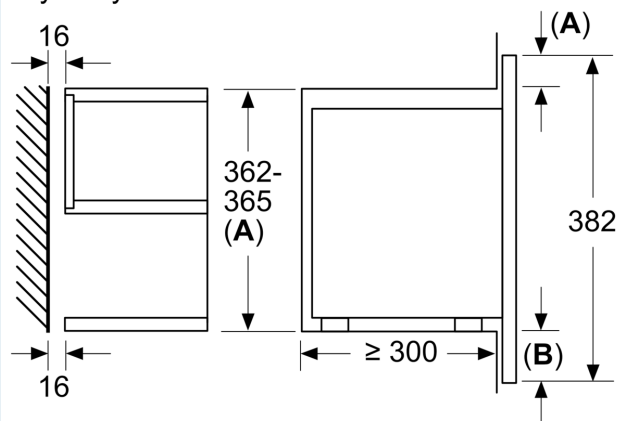

Wymiary:

- Wymiary (WxSxG): 382 mm x 594 mm x 318 mm
- Wymiary niszy (WxSxG): 362 mm - 382 mm x 560 mm - 568 mm x 300 mm
- "Należy zachować wymiary i uwzględnić wskazówki montażowe zgodnie z rysunkiem montażowym"

iQ700, Kuchenka mikrofalowa do zabudowy, Czarny BF722R1B1

Wymiary w mm

A: Bez tylnej ścianki
B: 19,5 mm

Wymiary w mm

A: Bez tylnej ścianki
B: 19,5 mm

Wymiary w mm

A: Występ na górze: 14 mm
Wnęka 362: 6 mm
Wnęka 365: 3 mm
B: Występ na dole: 14 mm