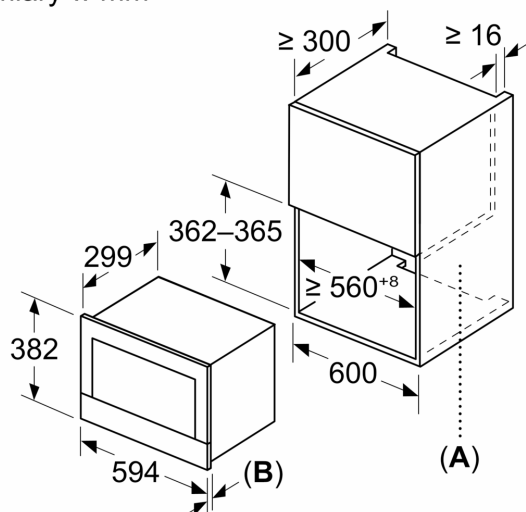

Czyszczenie:

- humidClean Plus: czyszczenie parowe

Bezpieczeństwo:

- Przycisk start/stop
- Wyłącznik kontaktowy drzwi
- Dmuchawa chłodząca

Dane techniczne:

- Długość przewodu sieciowego: 175 cm
- Wartość całkowita przyłącza elektrycznego: 1.22 kW
- Napięcia znamionowe: 220 - 240 V
- Kuchenka do zabudowy w szafce o szer. 60 cm

Wymiary:

- Wymiary (WxSxG): 382 mm x 594 mm x 318 mm
- Wymiary niszy (WxSxG): 362 mm - 382 mm x 560 mm - 568 mm x 300 mm
- "Należy zachować wymiary i uwzględnić wskazówki montażowe zgodnie z rysunkiem montażowym"

iQ700, Kuchenka mikrofalowa do zabudowy, Czarny BF722R1B1

Wymiary w mm

A: Bez tylnej ścianki
B: 19,5 mm

Wymiary w mm

A: Bez tylnej ścianki
B: 19,5 mm

Wymiary w mm

A: Występ na górze: 14 mm
Wnęka 362: 6 mm
Wnęka 365: 3 mm
B: Występ na dole: 14 mm