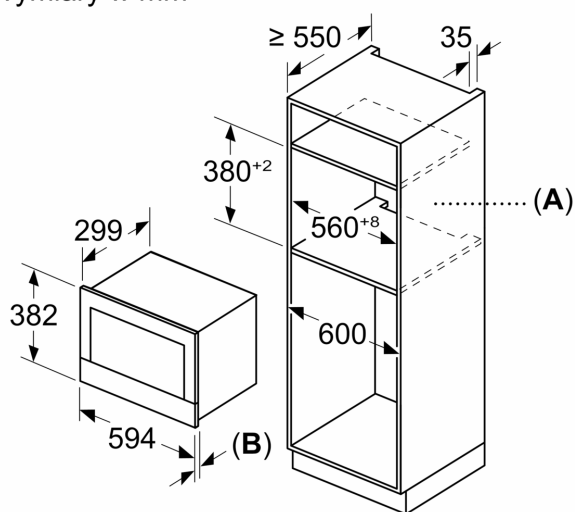

Wymiary:

- Wymiary (WxSxG): 382 mm x 594 mm x 318 mm
- Wymiary niszy (WxSxG): 362 mm - 382 mm x 560 mm - 568 mm x 300 mm
- "Należy zachować wymiary i uwzględnić wskazówki montażowe zgodnie z rysunkiem montażowym"

iQ700, Kuchenka mikrofalowa do zabudowy, Czarny BF722R1B1

Wymiary w mm

A: Bez tylnej ścianki
B: 19,5 mm

Wymiary w mm

A: Bez tylnej ścianki
B: 19,5 mm

Wymiary w mm

A: Występ na górze: 14 mm
Wnęka 362: 6 mm
Wnęka 365: 3 mm
B: Występ na dole: 14 mm