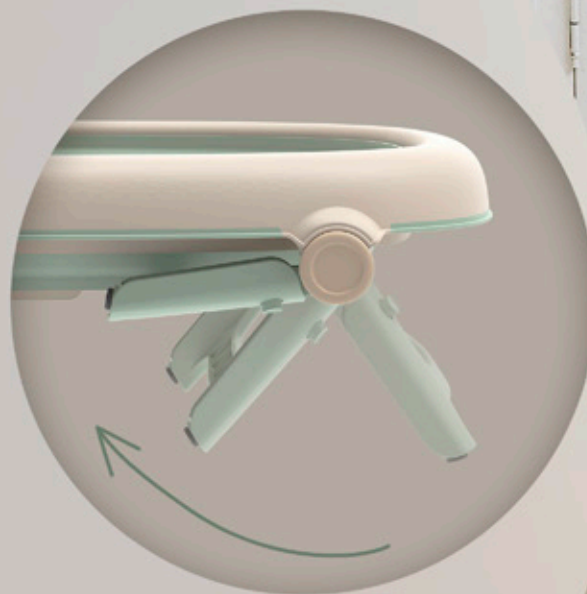

uchwyt do przenoszenia
i wieszania

antyślizgowe
podnóżki

miejsce na produkty
do kąpieli

termometr elektroniczny

*Wygodna regulacja
długości czujnika
temperatury pozwala
dostosować go do
poziomu wody.*

*Dzięki termometrowi
pozbędziesz się
obaw związanych z
ewentualnym
przeegraniem lub
ochłodzeniem wody.
Takie rozwiązanie
daje pewność, że
maluch zanurza się
w wodzie o idealnej,
dostosowanej do
jego potrzeb
temperaturze.*

łatwe
zakładanie
wkładki
i mocny
uchwyt

regulacja
napięcia
materiału

regulowana *wkładka*

Wanienka jest przeznaczona do stosowania od pierwszego dnia życia dziecka, dlatego śmiało możesz użyć jej do kąpienia noworodka. Czynność ułatwi Ci dołączona do zestawu wkładka, która podtrzyma malca i stabilizuje jego pozycję.

antypoślizgowa mata wewnątrz

*Zapewnij maluszkowi stabilność,
wybierając wanienkę
z antypoślizgową matą na dnie. To
dodatkowe zabezpieczenie, które
eliminuje ryzyko poślizgnięcia się i
sprawia, że kąpiel staje się
bezpieczna.*

praktyczny *uchwyt*

Przy pomocy uchwyty sprawnie przeniesiesz Neno Lucy z pomieszczenia do pomieszczenia, a potem zawieszisz na ścianie.

Ruchliwy maluch na pokładzie? To żaden problem, ponieważ Lucy została wyposażona w antypoślizgowe nóżki, które sprawiają, że wanienka pewnie trzyma się podłoża, eliminując ryzyko przypadkowego przesuwania się.