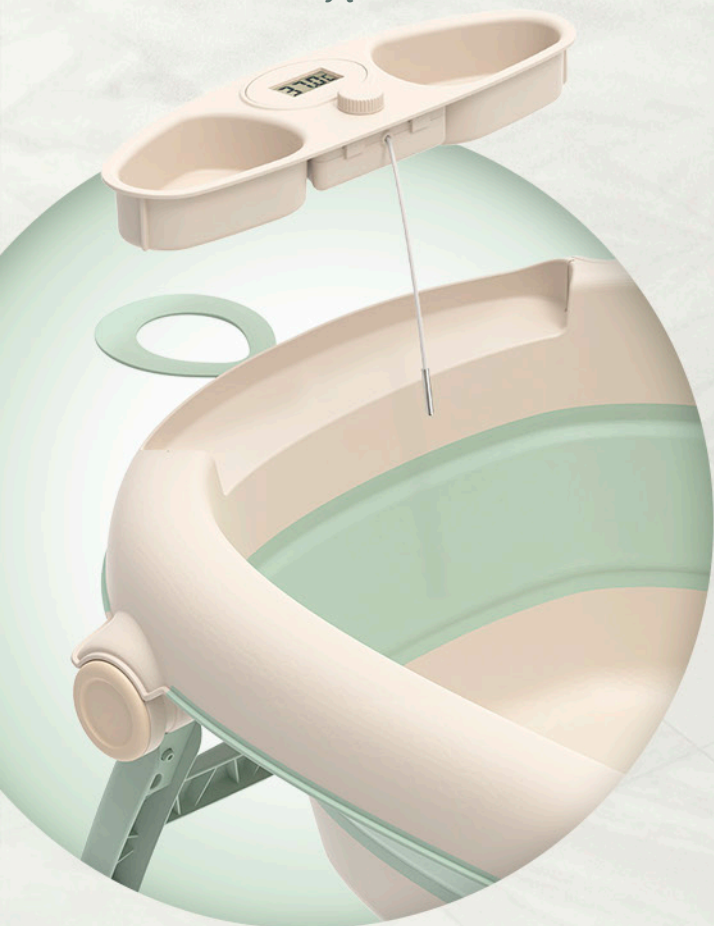

antypoślizgowa mata wewnątrz

*Zapewnij maluszkowi stabilność,
wybierając wanienkę
z antypoślizgową matą na dnie. To
dodatkowe zabezpieczenie, które
eliminuje ryzyko poślizgnięcia się i
sprawia, że kąpiel staje się
bezpieczna.*

praktyczny *uchwyt*

Przy pomocy uchwyty sprawnie przeniesiesz Neno Lucy z pomieszczenia do pomieszczenia, a potem zawieszisz na ścianie.

Ruchliwy maluch na pokładzie? To żaden problem, ponieważ Lucy została wyposażona w antypoślizgowe nóżki, które sprawiają, że wanienka pewnie trzyma się podłoża, eliminując ryzyko przypadkowego przesuwania się.

*antypoślizgowe
nóżki*

zaciski blokujące

Nóżki wanienki Neno Lucy zostały wyposażone w specjalne zaciski. Mechanizm, który blokuje je w odpowiednim położeniu, zapobiega przypadkowemu składaniu się wanienki podczas użytkowania.

neno

*zaciski blokujące
składanie
to dodatkowe
zabezpieczenie
stabilności
wanienki*

półeczka na produkty do kąpieli

*Półeczkę możesz
swobodnie zdjąć*

Niech każda kąpiel będzie jak wizyta w spa! Nasza wanienska ma praktyczną półeczkę na kosmetyki niezbędne dla właściwej pielęgnacji wrażliwej skóry maluszka.