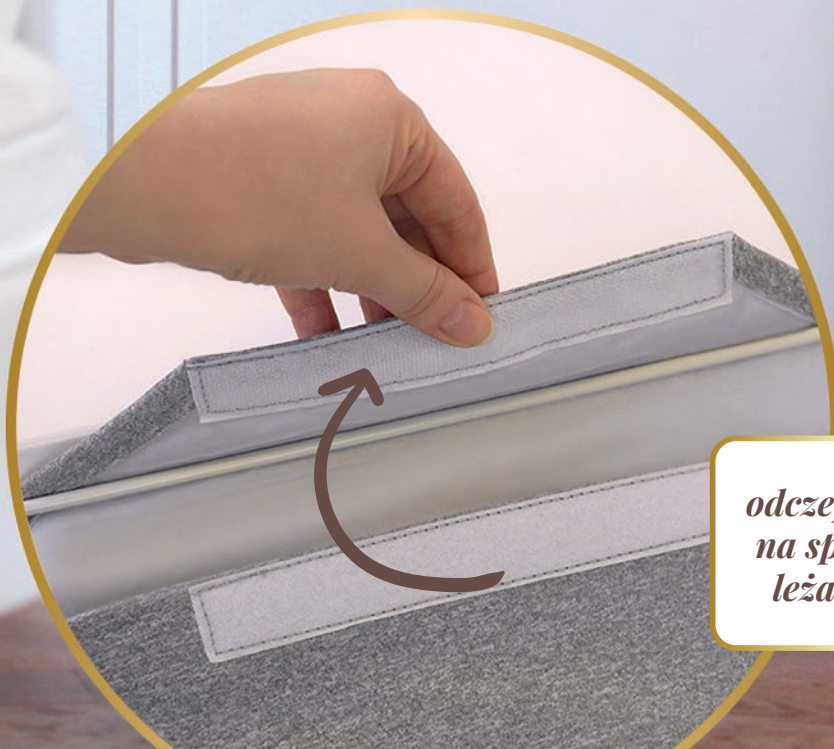

## ***PODSTAWA ANTYPOŚLIZGOWA***

*Nie martw się o malucha ani stan podłogi, ponieważ zdążyliśmy już o tym pomyśleć. Podstawa Neno Chiaro jest antypoślizgowa, co sprawia, że leżaczek nie przesuwa się i nie rysuje powierzchni.*

## ZDEJMOWANE ZABAWKI

W zestawie z leżaczką znajdziesz zdejmowany pałąk z zabawkami. Pluszowe zawieszki cieszą oko rodzica, a jednocześnie delikatnie stymulują rozwój niemowlaka.

*zdejmij  
cały  
pałąk*

# **MOBILNY I LEKKI**

Neno Chiaro będzie wszędzie tam, gdzie go potrzebujesz. Leżaczek jest na tyle lekki, że z łatwością przeniesiesz go z pomieszczenia do pomieszczenia.

*wyciągnij  
końcówki  
ramy z  
otworów bazy*