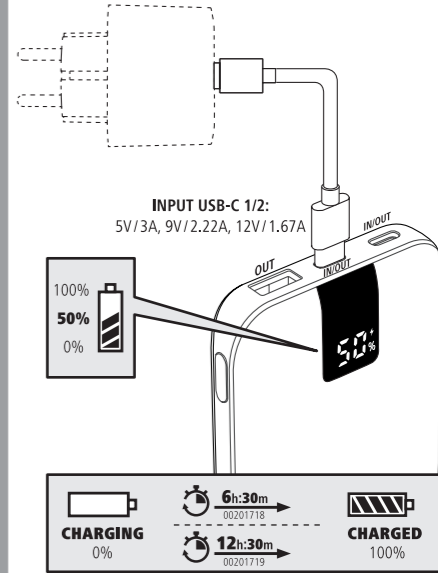

Read the warnings and safety instructions on the enclosed note before using the product.

Lesen Sie vor der Nutzung des Produktes die Warn- und Sicherheitshinweise auf dem beiliegenden Hinweizzettel.

F Veuillez lire les avertissements et consignes de sécurité de la fiche ci-jointe avant d'utiliser le produit. **E** Antes de utilizar el producto, lea las advertencias e instrucciones de seguridad en la hoja de información adjunta. **NL** Lees voordat u van het product gebruikmaakt, de waarschuwingen en veiligheidsinstructies op het bijgevoegde informatieblad. **I** Prima dell'uso leggere attentamente le indicazioni di avvertimento e di sicurezza riguardanti il prodotto riportate sul foglio illustrativo.

PL Przed użyciem produktu należy zapoznać się z treścią wskazówek ostrzeżeń i wskazówek bezpieczeństwa znajdujących się na dołączonej ulotce informacyjnej.

H A termék használatá előtt olvassa el a mellékelt tájékoztatólapon található biztonsági előírásokat és figyelmeztetéseket. **RO** Înainte de utilizării produsului citiți avertizările și instrucțiunile de siguranță de pe fișa cu informații anexată.