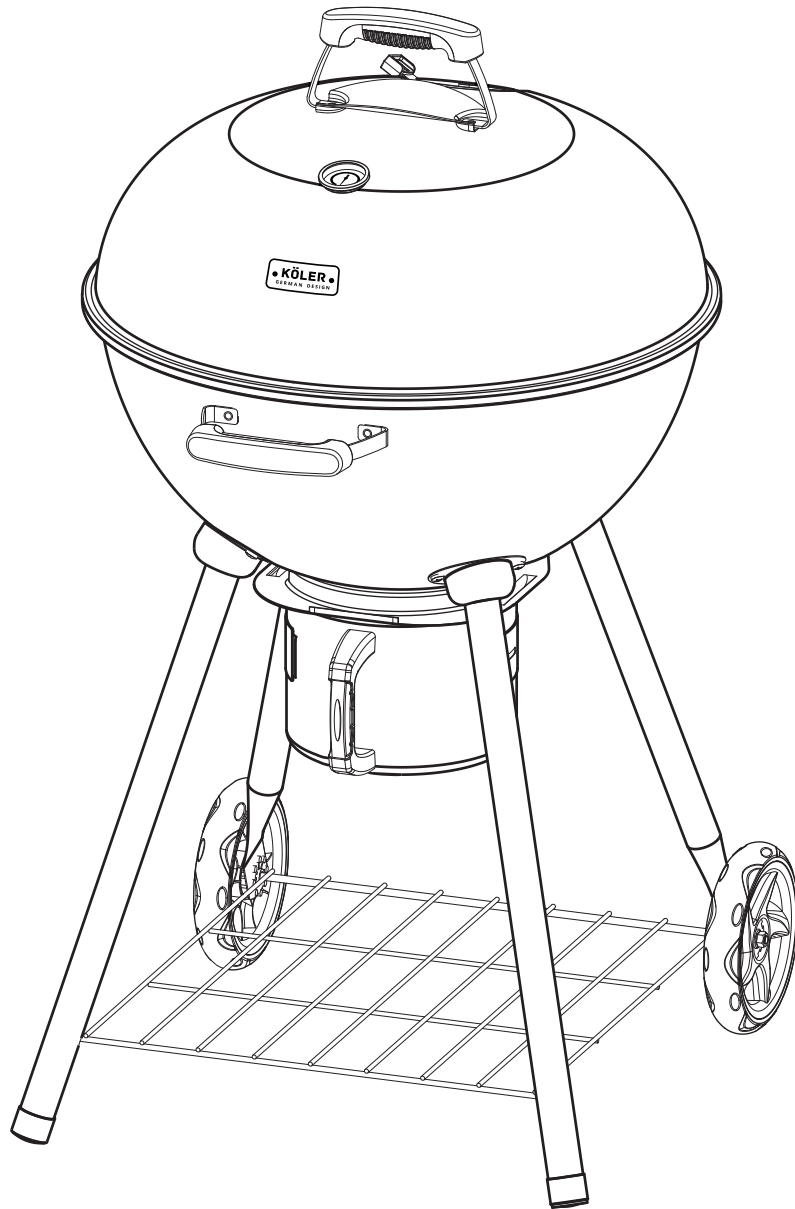

KÖLER
GERMAN DESIGN

Ember
CI

INSTRUKCJA OBSŁUGI

1		x1
2		x1
3		x1
4		x1
5		x1
6		x1
7		x1
8		x1
9		x2
10		x1
11		x4
12		x1
13		x4
14		x2
15		x2
16		x2

17		x1
18		x1
19		x1
20		x1
21		x1

A	M6x12		x8
B	M5x12		x4
C	M8		x2
D	M6		x14
E	M5		x4
F	Ø6x16		x12
G	Ø5x12		x4