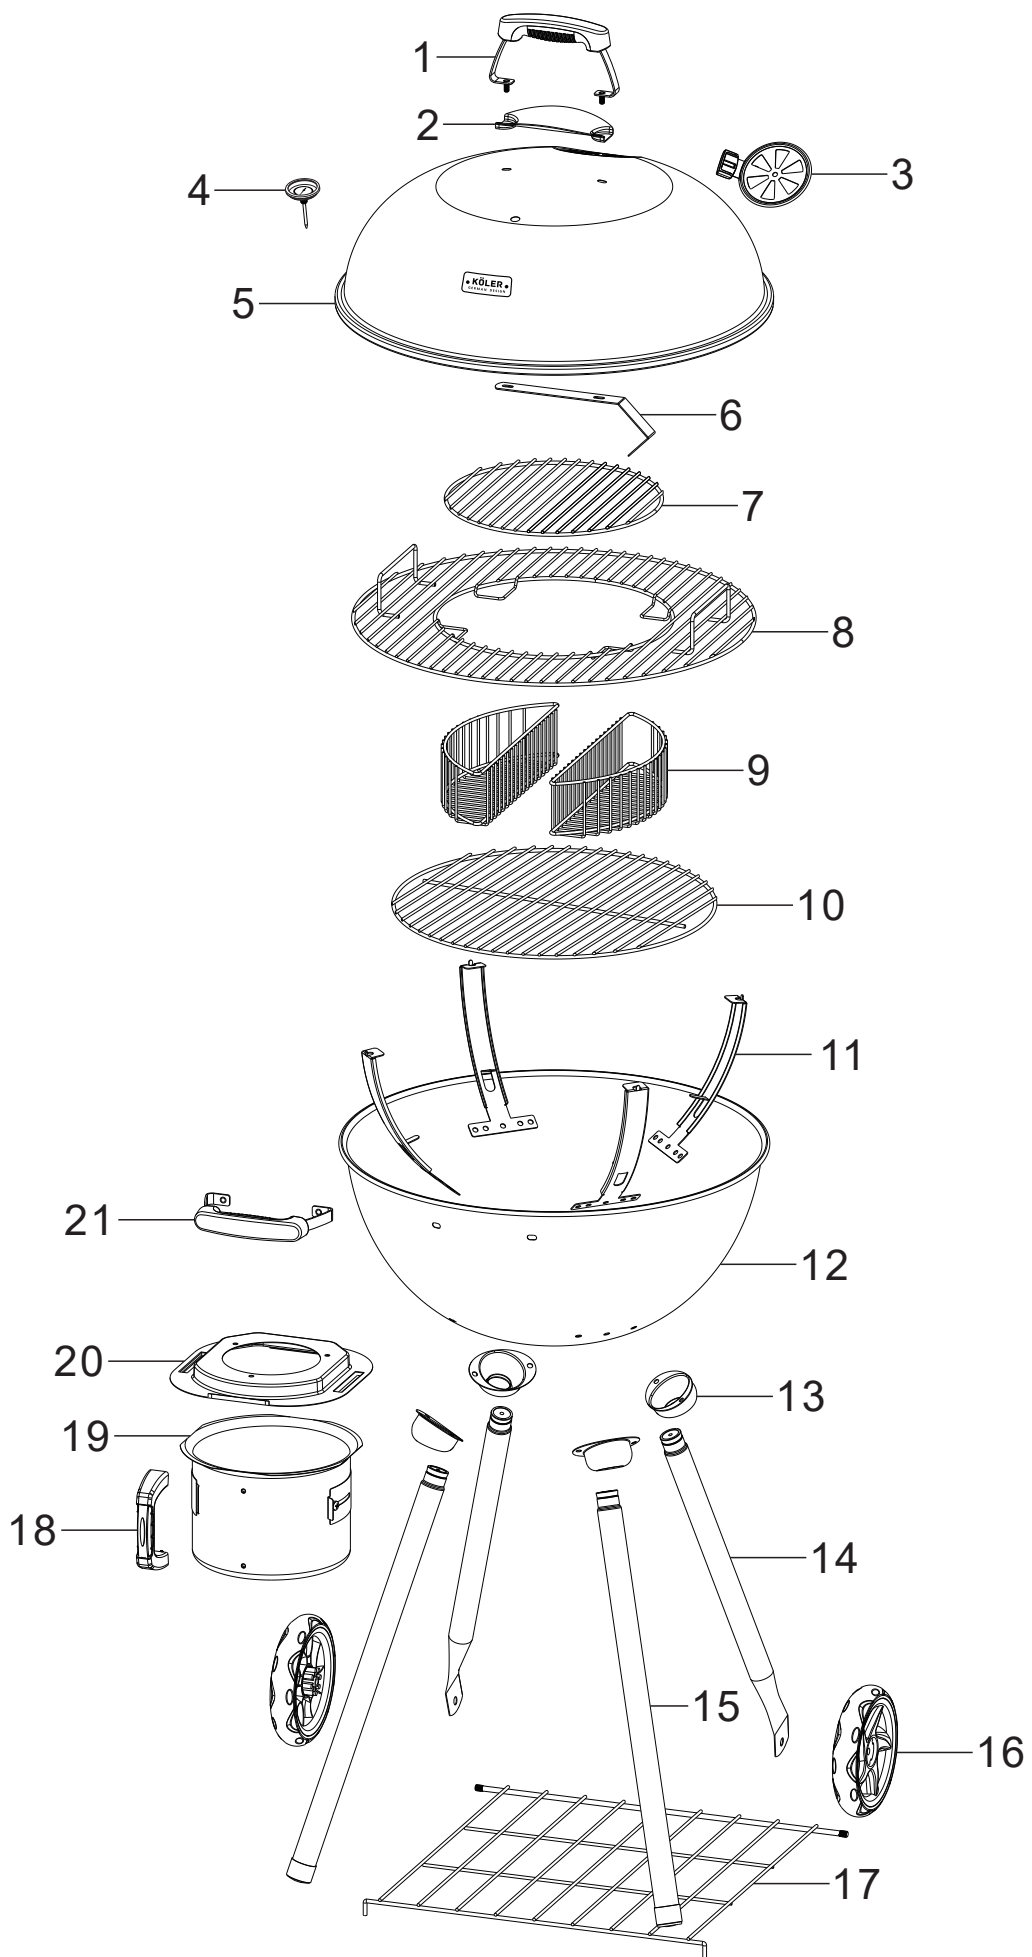

KÖLER
GERMAN DESIGN

Ember
CI

INSTRUKCJA OBSŁUGI

1		x1
2		x1
3		x1
4		x1
5		x1
6		x1
7		x1
8		x1
9		x2
10		x1
11		x4
12		x1
13		x4
14		x2
15		x2
16		x2

17		x1
18		x1
19		x1
20		x1
21		x1

A	M6x12		x8
B	M5x12		x4
C	M8		x2
D	M6		x14
E	M5		x4
F	Ø6x16		x12
G	Ø5x12		x4