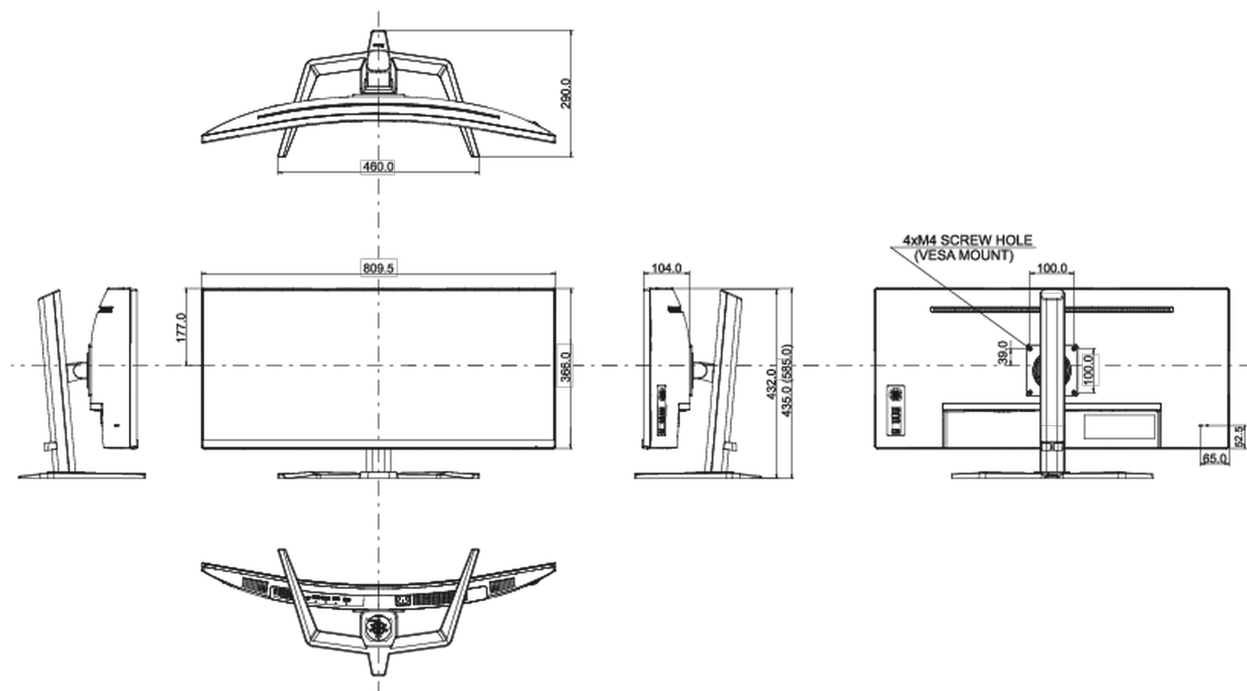

Standard VESA

100 x 100mm

05 AKCESORIA W ZESTAWIE

Kable

zasilający (1.8m), USB (1.8m), HDMI (1.8m), DP

Pozostałe

skrócona instrukcja obsługi, instrukcja bezpieczeństwa

06 ZARZĄDZANIE ENERGIĄ

Zasilacz

wewnętrzny

Zasilanie

AC 50 - 60V, 100/240Hz

Zużycie energii

54W typowo, 0.5W stand by, 0.3W off mode

07 ZRÓWNOWAŻONY ROZWÓJ

Certyfikaty

CE, TÜV-Bauart, EAC, PSE, RoHS support, ErP, WEEE, VCCI, REACH, UKCA

Klasa efektywności energetycznej
(Regulation (EU) 2017/1369)

G

REACH SVHC

powyżej 0.1% ołowiu

08 WYMIARY / WAGA

Wymiary produktu szer. x wys. x gł.

809.5 x 435 (585) x 290mm

Wymiary pudła szer. x wys. x gł.

900 x 480 x 236mm

Waga (bez pudła)

9.4kg

Waga (bez stopy)

6.7kg

Waga (z pudłem)

12.4kg

Kod EAN

4948570124251