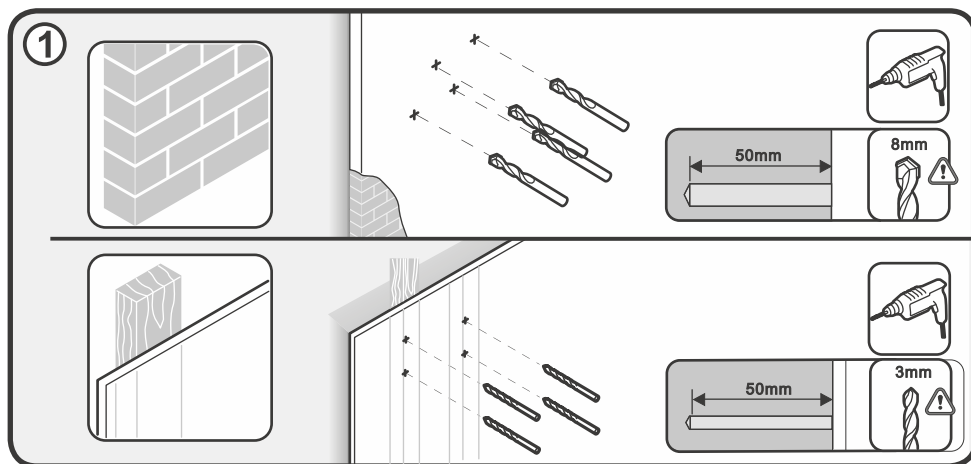

nedis

**TVWM1031BK
INSTALLATION MANUAL**

2 persons required
 Zwei Personen erforderlich
 Necessite deux personnes
 2 personen
 Se precisan dos personas
 E' richiesta la presenza
 di due persone
 Requer duas pessoas
 Tva personer erfordras
 Konieczne dwie osoby
 Нужны два человека
 Montáž vyžaduje 2 osoby
 Montaż wyžaduje 2 osoby
 Ket szemely szukseges
 İki kişi gerekli
 Este nevoie de două
 persoane
 Для монтажу необхідно 2
 людини
 Необходими са двама души
 二人作業
 需要两个人操作