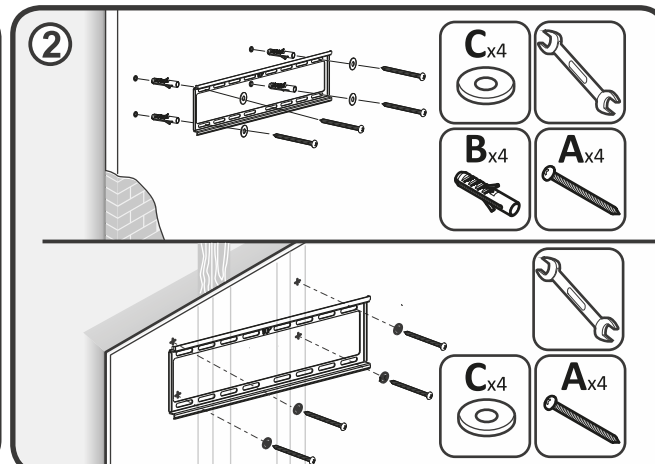

nedis

**TVWM1031BK
INSTALLATION MANUAL**

2 persons required
 Zwei Personen erforderlich
 Necessite deux personnes
 2 personen
 Se precisan dos personas
 E' richiesta la presenza
 di due persone
 Requer duas pessoas
 Tva personer erfordras
 Konieczne dwie osoby
 Нужны два человека
 Montáž vyžaduje 2 osoby
 Montaż wyžaduje 2 osoby
 Ket szemely szukseges
 İki kişi gerekli
 Este nevoie de două
 persoane
 Для монтажу необхідно 2
 людини
 Необходими са двама души
 二人作業
 需要两个人操作