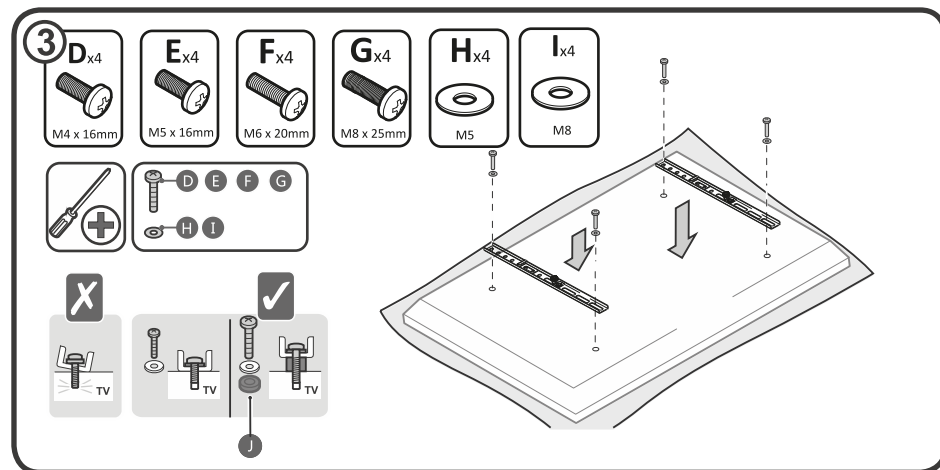

nedis

**TVWM1031BK
INSTALLATION MANUAL**

2 persons required
 Zwei Personen erforderlich
 Necessite deux personnes
 2 personen
 Se precisan dos personas
 E' richiesta la presenza
 di due persone
 Requer duas pessoas
 Tva personer erfordras
 Konieczne dwie osoby
 Нужны два человека
 Montáž vyžaduje 2 osoby
 Montaż wyžaduje 2 osoby
 Ket szemely szukseges
 İki kişi gerekli
 Este nevoie de două
 persoane
 Для монтажу необхідно 2
 людини
 Необходими са двама души
 二人作業
 需要两个人操作