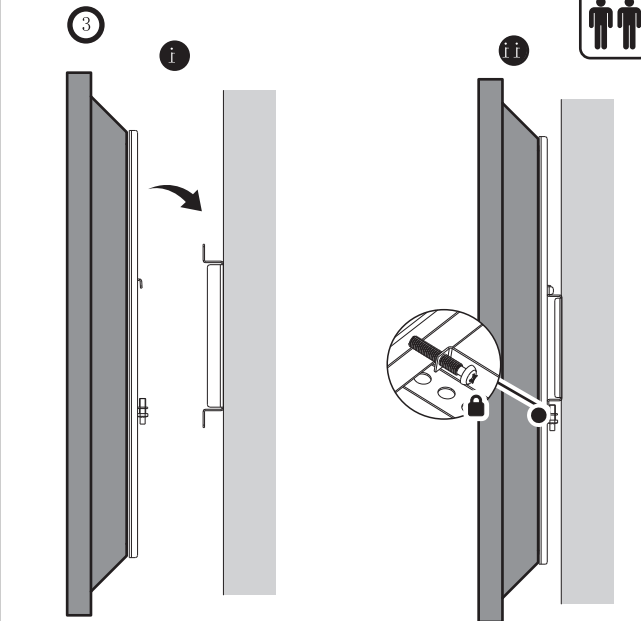

nedis

TVWM1051BK INSTALLATION MANUAL

2 persons required
 Zwei Personen erforderlich
 Necessite deux personnes
 2 personen
 Se precisan dos personas
 E' richiesta la presenza
 di due persone
 Requer duas pessoas
 Tva personer erfordras
 Konieczne dwie osoby
 Нужны два человека
 Montáž vyžaduje 2 osoby
 Montaż wyžaduje 2 osoby
 Ket szemely szukseges
 İki kişi gerekli
 Este nevoie de două
 persoane
 Для монтажу необхідно 2
 людини
 Необходими са двама души
 二人作業
 需要两个人操作