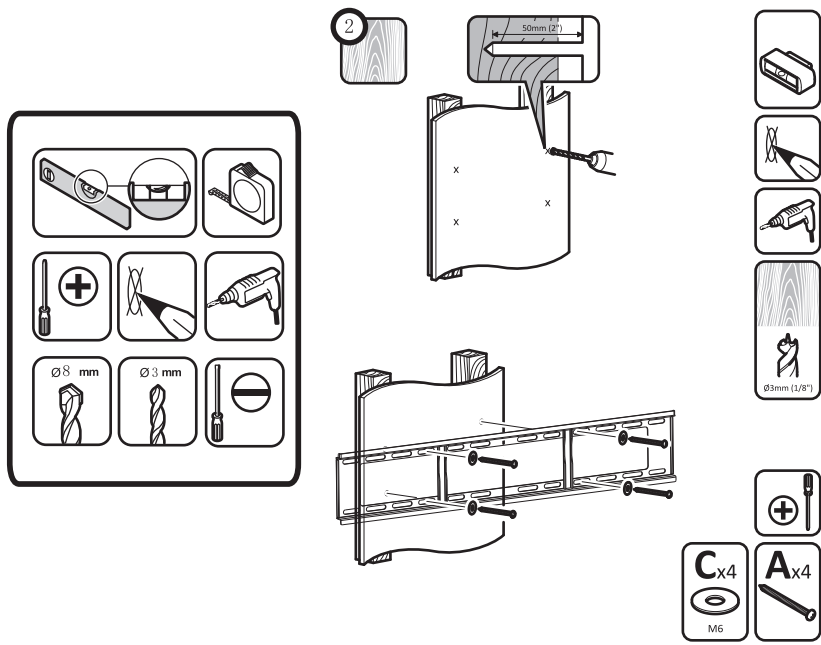

nedis

TVWM1051BK INSTALLATION MANUAL

2 persons required
 Zwei Personen erforderlich
 Necessite deux personnes
 2 personen
 Se precisan dos personas
 E' richiesta la presenza
 di due persone
 Requer duas pessoas
 Tva personer erfordras
 Konieczne dwie osoby
 Нужны два человека
 Montáž vyžaduje 2 osoby
 Montaż wyžaduje 2 osoby
 Ket szemely szukseges
 İki kişi gerekli
 Este nevoie de două
 persoane
 Для монтажу необхідно 2
 людини
 Необходими са двама души
 二人作業
 需要两个人操作