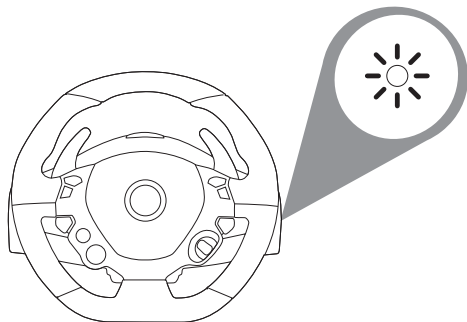

您的方向盘已连接

现在即可开始玩游戏了！

Xbox One 或 Xbox Series X|S 映射