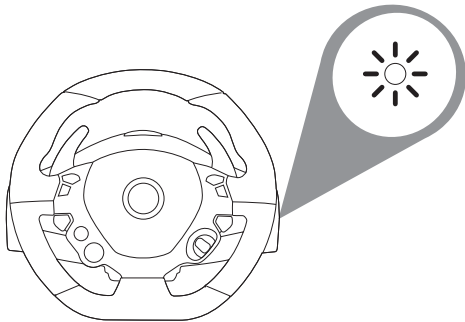

THRUSTMASTER®

Mocowanie kierownicy do płaskiej powierzchni

Instalacja na konsoli Xbox One lub Xbox Series X|S

*Do nabycia osobno

Włącz zasilanie konsoli Xbox One lub Xbox Series X|S

Kierownica ma połączenie