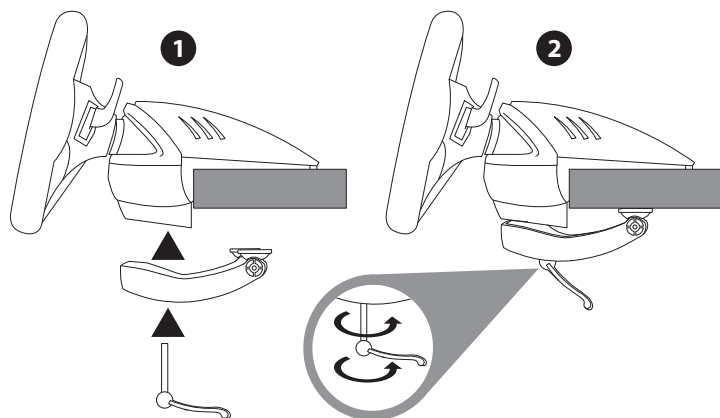

OBSAH BALENÍ

Tento závodní volant nemá zabudovanou funkci force feedback.
Pro pohlcující zážitek nabízí přirozený odpor.

THRUSTMASTER®

ČESTINA

Přípevnění základny volantu k ploché podložce

Instalace na Xbox One nebo Xbox Series X|S