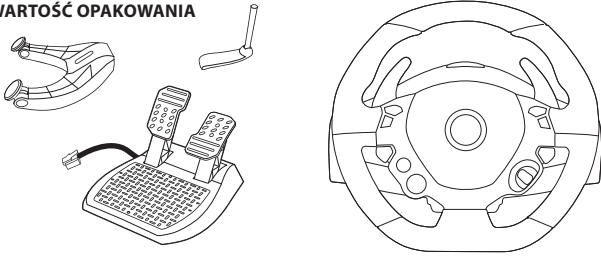

Ferrari 458 Spider

RACING WHEEL

INSTRUKCJA SZYBKIEGO STARTU Xbox One / Xbox Series X|S

ZAWARTOŚĆ OPAKOWANIA

! Ta kierownica nie udostępnia efektów siłowego sprzężenia zwrotnego. Cechuje się naturalnym oporem, który zapewni realistyczne wrażenia.