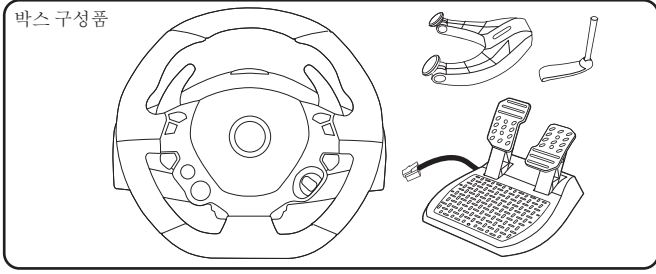

퀵스타트 가이드 Xbox One / Xbox Series X|S

박스 구성품

! 본 스티어링 핸들은 포스 피드백 기능을 지원하지 않습니다. 자연스러운 저항감을 통해 몰입형 경험을 제공합니다.

THRUSTMASTER®

평평한 표면에 핸들 베이스 부착

Xbox One 또는 Xbox Series X|S에 설치하기

* 별도 판매

Xbox One 또는 Xbox Series X|S 전원 켜기