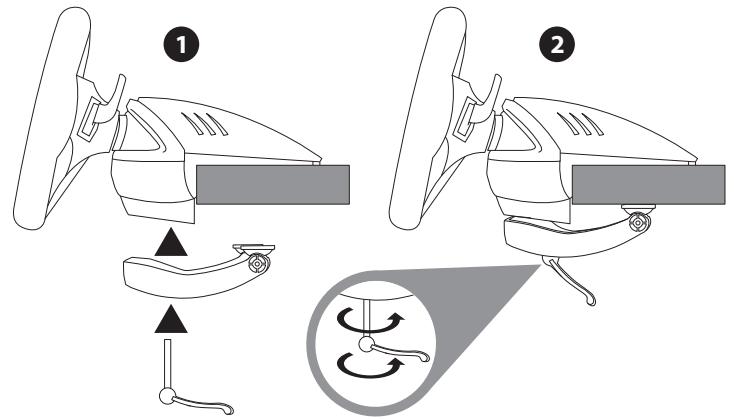

Ferrari 458 Spider

RACING WHEEL

GUIDE DE DÉMARRAGE RAPIDE Xbox One / Xbox Series X|S

CONTENU DE LA BOÎTE

! Ce volant n'intègre pas d'effets de retour de force. Il offre une résistance naturelle pour une immersion totale.

THRUSTMASTER®

Fixez le volant sur une surface plate

Installation sur Xbox One ou Xbox Series X|S

* Vendu séparément

Allumez votre Xbox One ou Xbox Series X|S

Votre volant est connecté

VOUS ÊTES MAINTENANT PRÊT À JOUER !