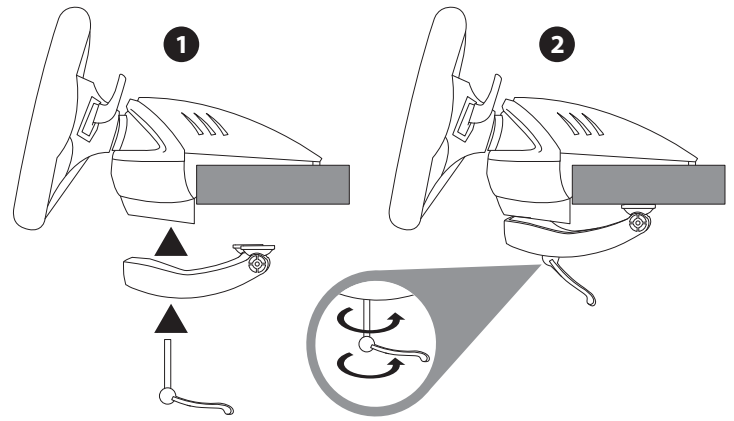

퀵스타트 가이드 Xbox One / Xbox Series X|S

박스 구성품

! 본 스티어링 핸들은 포스 피드백 기능을 지원하지 않습니다. 자연스러운 저항감을 통해 몰입형 경험을 제공합니다.

THRUSTMASTER®

평평한 표면에 핸들 베이스 부착

Xbox One 또는 Xbox Series X|S에 설치하기

* 별도 판매

Xbox One 또는 Xbox Series X|S 전원 켜기