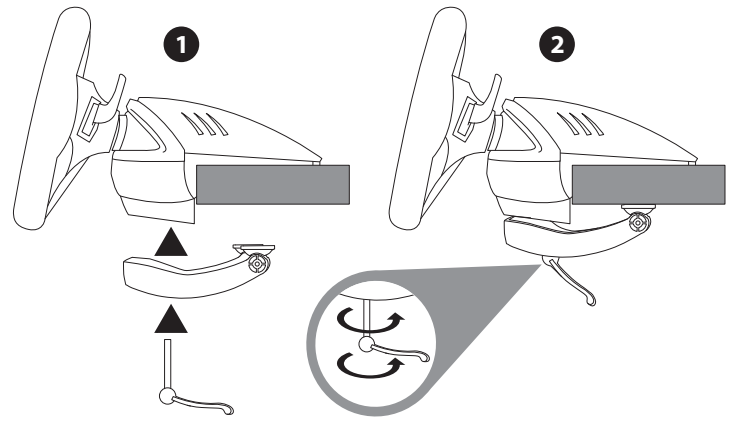

RACING WHEEL

クイックスタートガイド Xbox One / Xbox Series X|S

パッケージ内容

! このステアリングコントローラーは、フォースフィードバックを搭載していません。自然な抵抗による、没入感の高いドライビングエクスペリエンスを提供します。

THRUSTMASTER®

ステアリングコントローラーのベースを平らな場所に取り付ける

Xbox One または Xbox Series X|S で使用する

*別売品

Xbox One または Xbox Series X|S の電源を入れます。

ステアリングコントローラーが接続されました

これでプレイの準備ができました!

Xbox One または Xbox Series X|S のマッピング

よろしければレビューをお願いします。

あなたの経験をシェアしてください。
ストアの Web サイトやオンラインショップにレビューを掲載してください。

ヘルプが必要ですか?いつでもお気軽にお問い合わせください!