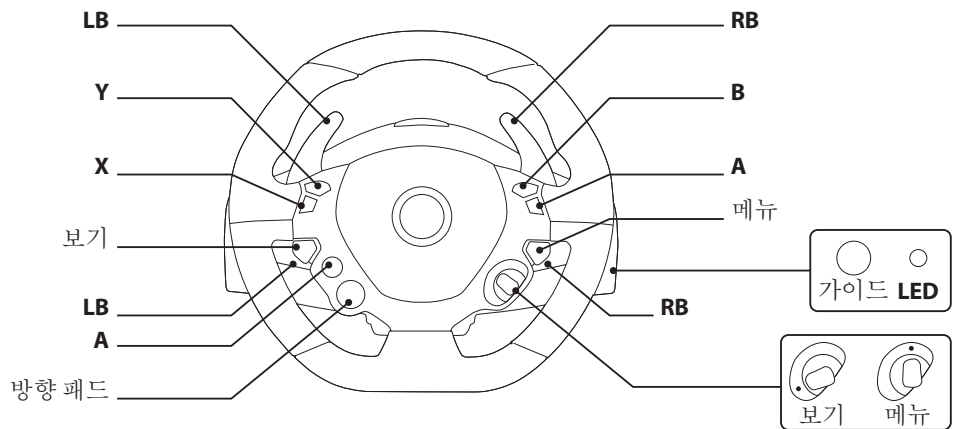

Xbox One 또는 Xbox Series X|S 맵핑

후기를 남겨주세요