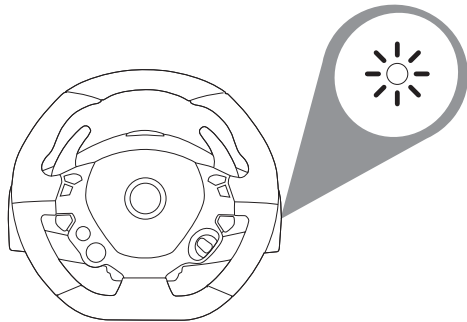

A kormány csatlakoztatva van

MÁR JÁTSZHATSZ IS!