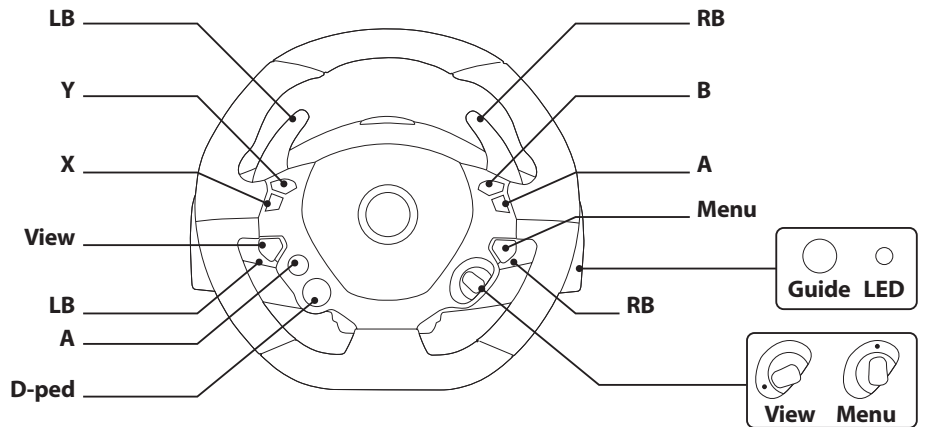

Lütfen yorumunuzu bırakın...