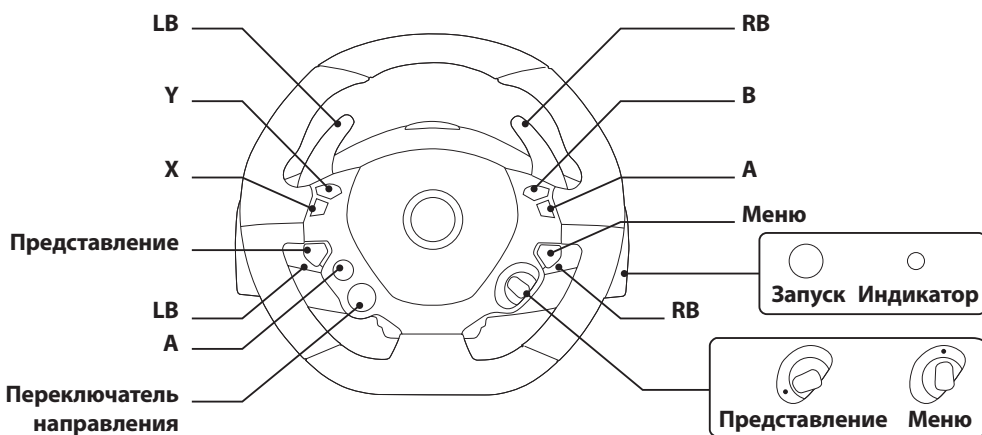

Назначение кнопок для Xbox One или Xbox Series X|S