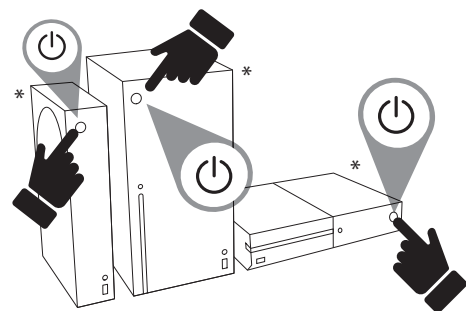

THRUSTMASTER®

Крепление базы руля на ровной поверхности

Установка на Xbox One или Xbox Series X|S

* Продается отдельно

Включите консоль Xbox One или Xbox Series X|S

Ваш руль подключен

ТЕПЕРЬ ВЫ ГОТОВЫ К ИГРЕ!