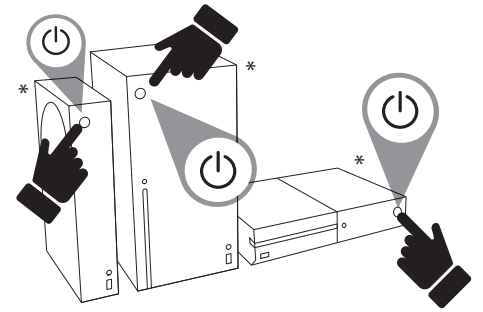

Ferrari 458 Spider

RACING WHEEL

PIKAOHJE Xbox One / Xbox Series X|S

LAATIKON SISÄLTÖ

! Tämä rattiohjain ei sisällä minkäänlaista ohjauspalautetehostetta. Se tarjoaa mukaansatempaavan pelikokemuksen luonnollisella vastuksella.

THRUSTMASTER®

Ratin jalustan kiinnitys tasaiselle pinnalle

Asennus Xbox Onelle tai Xbox Series X|S:lle

* Myydään erikseen

Käynnistä Xbox One tai Xbox Series X|S

Ratti on yhdistetty

OLET NYT PELIVALMIS!

Xbox Onen tai Xbox Series X|S:n painikkeet

Kirjoita arvostelu...

Jaa kokemuksesi.

Kirjoita arvostelu kauppasi tai verkkokauppasi sivustolle.

Kaipaatko apua? Olemme täällä sinua varten:

THRUSTMASTER®

TEKNINEN TUKI

<https://support.thrustmaster.com/en/product/ferrari458spider-en/>

@ThrustmasterOfficial

@THRUSTMASTEROfficial

@TMThrustmaster

@tmthrustmaster