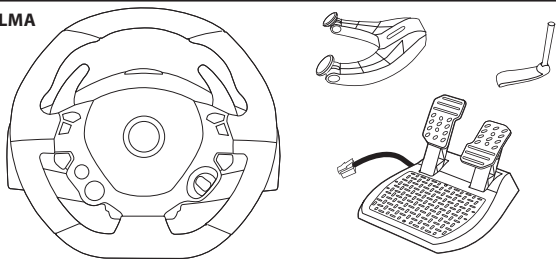

@ThrustmasterOfficial

@THRUSTMASTEROfficial

@TMThrustmaster

@tmthrustmaster

Ferrari 458 Spider

RACING WHEEL

RÖVID HASZNÁLATI ÚTMUTATÓ Xbox One / Xbox Series X|S

DOBOZ TARTALMA