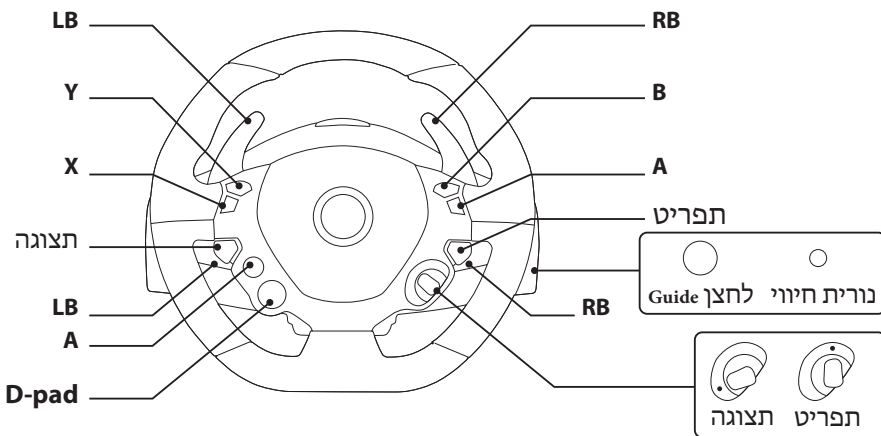

קעת הכול מוכן למשחקי:

זקוקים לסיוע? אנחנו כאן בשבילכם:

השאירו לנו ביקורת...

THRUSTMASTER®
תמיכה טכנית
<https://support.thrustmaster.com/en/product/ferrari458spider-en/>