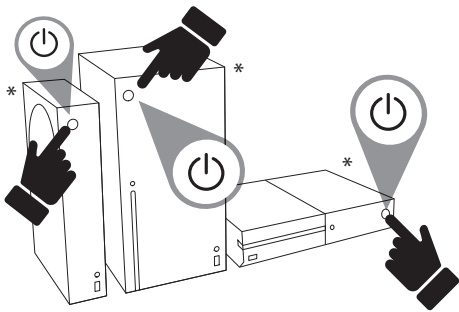

THRUSTMASTER®

חיבור בסיס ההגה למשטח שטוח

Ferrari 458 Spider RACING WHEEL

מדריך הפעלה מקוצר Xbox Series X|S / Xbox One

הגה מירוצים זה לא כולל אפקט משוב כוח. הוא מספק התנגדות טבעית, לחוויה סוחפת.

יש להפעיל את מכשיר ה-Xbox One או ה-Xbox Series X|S שלך

התקנה ב-Xbox One או ב-Xbox Series X|S

מיפוי Xbox One או Xbox Series X|S

ההגה שלך מחובר

קעת הכול מוכן למשחקי:

זקוקים לסיוע? אנחנו כאן בשבילכם:

השאירו לנו ביקורת...

THRUSTMASTER®
תמיכה טכנית
<https://support.thrustmaster.com/en/product/ferrari458spider-en/>

שתפו בחוויה שלכם. השאירו ביקורת באתר החנות שלכם או בחנות האלקטרונית.

@ThrustmasterOfficial

@THRUSTMASTEROfficial

@TMThrustmaster

@tmthrustmaster