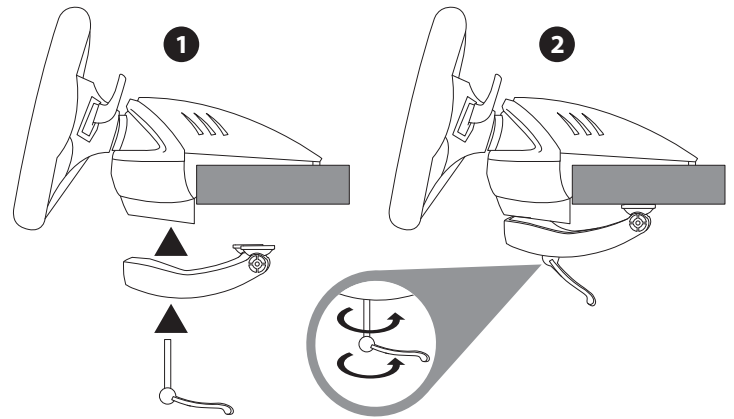

Ferrari 458 Spider

RACING WHEEL

INSTRUKCJA SZYBKIEGO STARTU Xbox One / Xbox Series X|S

ZAWARTOŚĆ OPAKOWANIA

! Ta kierownica nie udostępnia efektów siłowego sprzężenia zwrotnego. Cechuje się naturalnym oporem, który zapewni realistyczne wrażenia.

THRUSTMASTER®

Mocowanie kierownicy do płaskiej powierzchni

Instalacja na konsoli Xbox One lub Xbox Series X|S

*Do nabycia osobno

Włącz zasilanie konsoli Xbox One lub Xbox Series X|S

Kierownica ma połączenie