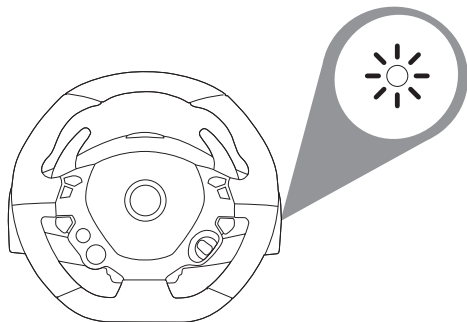

THRUSTMASTER®

Крепление базы руля на ровной поверхности

Установка на Xbox One или Xbox Series X|S

* Продается отдельно

Включите консоль Xbox One или Xbox Series X|S

Ваш руль подключен

ТЕПЕРЬ ВЫ ГОТОВЫ К ИГРЕ!