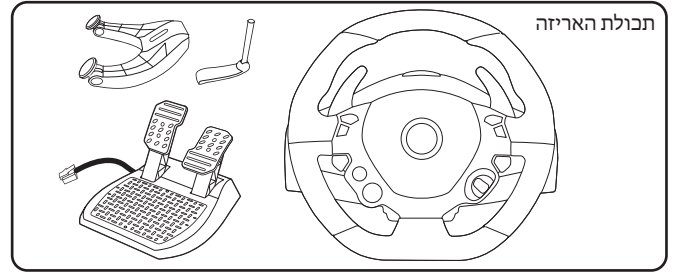

Ferrari 458 Spider RACING WHEEL

מדריך הפעלה מקוצר Xbox Series X|S / Xbox One

הגה מירוצים זה לא כולל אפקט משוב כוח. הוא מספק התנגדות טבעית, לחוויה סוחפת.

יש להפעיל את מכשיר ה-Xbox One או ה-Xbox Series X|S שלך