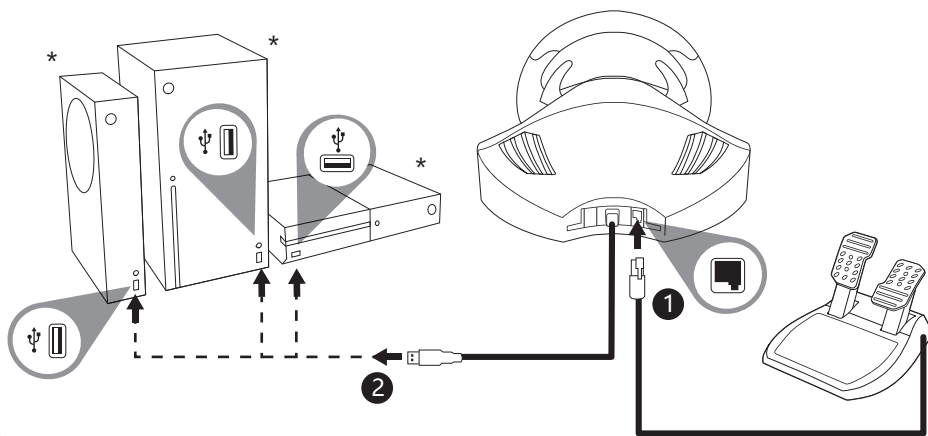

RACING WHEEL

快速入门指南 Xbox One / Xbox Series X|S

包装清单

! 此方向盘不具备任何力反馈效应，只提供自然阻力，旨在打造沉浸式的体验。

THRUSTMASTER®

将方向盘底座安装到平坦表面上

安装到 Xbox One 或 Xbox Series X|S 上

* 另售