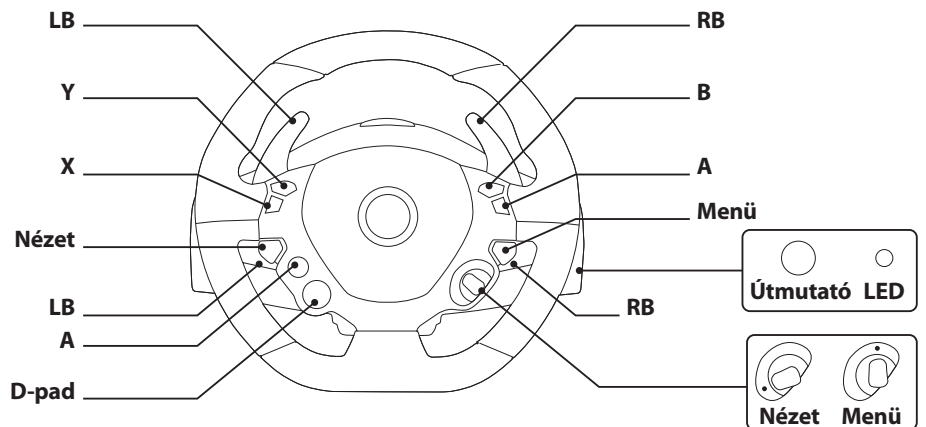

Xbox One vagy Xbox Series X|S gombkiosztás