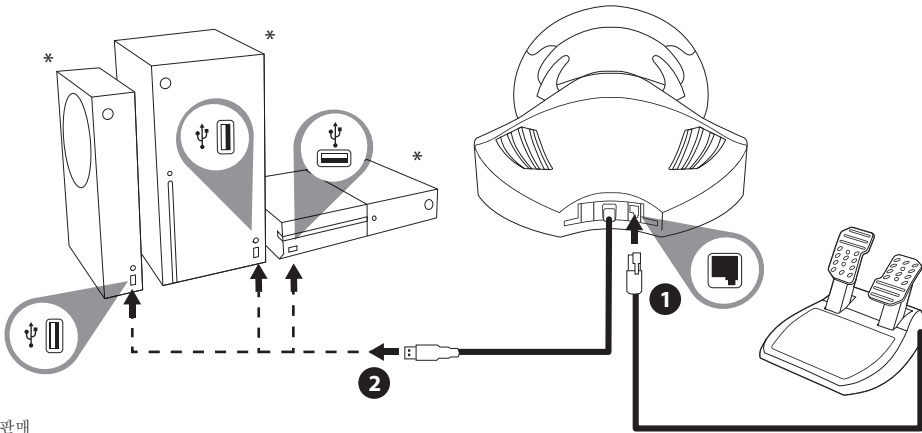

퀵스타트 가이드 Xbox One / Xbox Series X|S

박스 구성품

! 본 스티어링 핸들은 포스 피드백 기능을 지원하지 않습니다. 자연스러운 저항감을 통해 몰입형 경험을 제공합니다.

THRUSTMASTER®

평평한 표면에 핸들 베이스 부착

Xbox One 또는 Xbox Series X|S에 설치하기

* 별도 판매

Xbox One 또는 Xbox Series X|S 전원 켜기