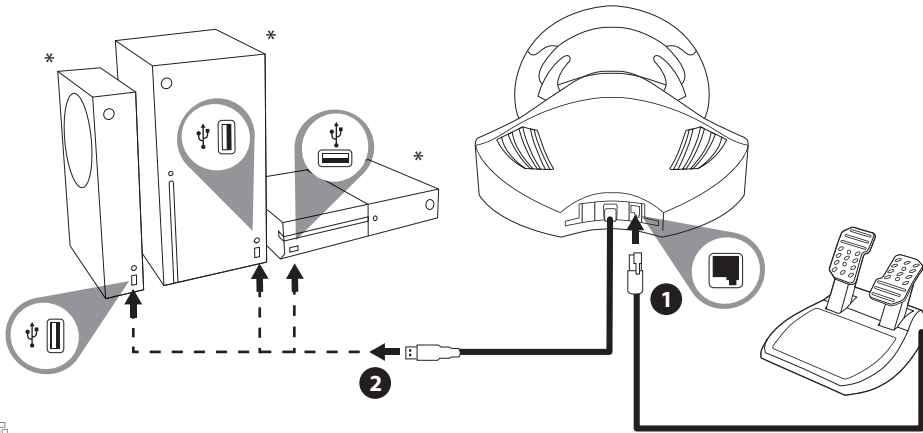

RACING WHEEL

クイックスタートガイド Xbox One / Xbox Series X|S

パッケージ内容

! このステアリングコントローラーは、フォースフィードバックを搭載していません。自然な抵抗による、没入感の高いドライビングエクスペリエンスを提供します。

THRUSTMASTER®

ステアリングコントローラーのベースを平らな場所に取り付ける

Xbox One または Xbox Series X|S で使用する

*別売品

Xbox One または Xbox Series X|S の電源を入れます。

ステアリングコントローラーが接続されました

これでプレイの準備ができました!

Xbox One または Xbox Series X|S のマッピング

よろしければレビューをお願いします。

あなたの経験をシェアしてください。
ストアの Web サイトやオンラインショップにレビューを掲載してください。

ヘルプが必要ですか?いつでもお気軽にお問い合わせください!