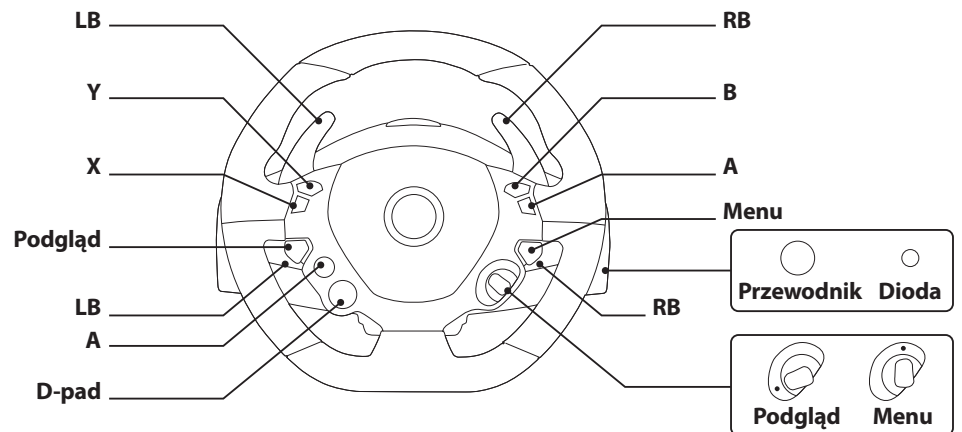

Mapowanie na konsoli Xbox One lub Xbox Series X|S