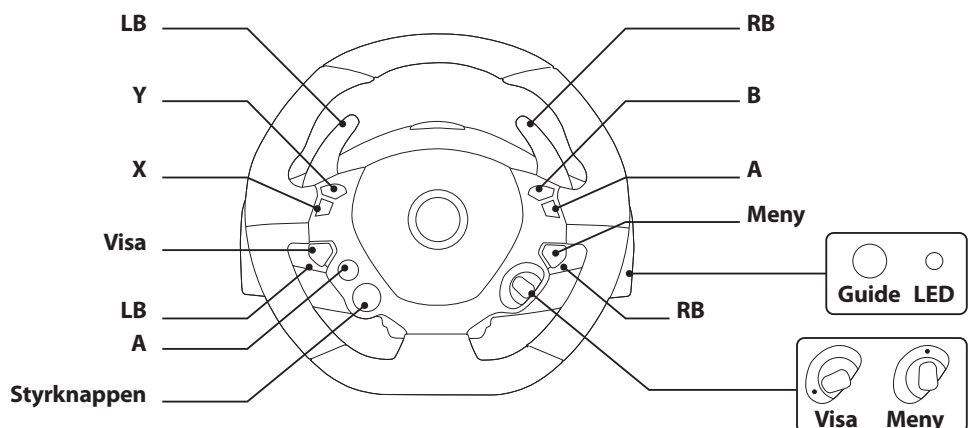

THRUSTMASTER®

Montera rattbasen på en plan yta

Installation på Xbox One eller Xbox Series X|S

* Säljs separat

Slå på din Xbox One eller Xbox Series X|S

Din ratt är ansluten

NU ÄR DU REDO ATT SPELA!

Mapping på Xbox One eller Xbox Series X|S