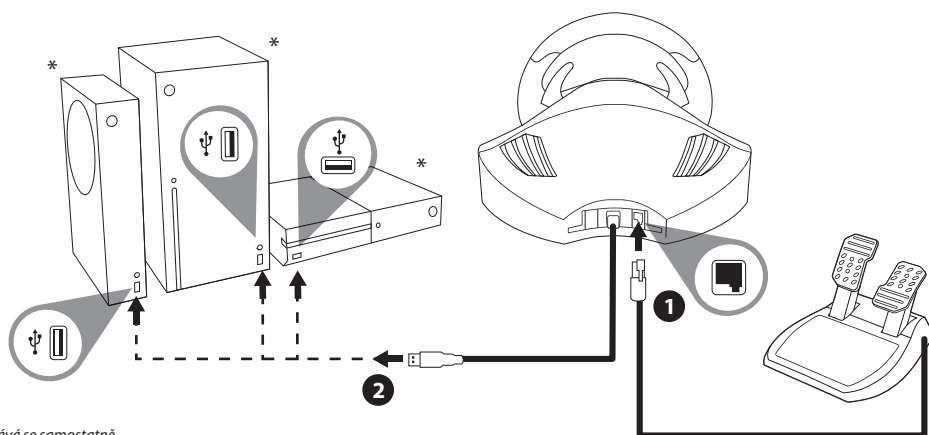

OBSAH BALENÍ

Tento závodní volant nemá zabudovanou funkci force feedback.
Pro pohlcující zážitek nabízí přirozený odpor.

THRUSTMASTER®

ČESTINA

Přípevnění základny volantu k ploché podložce

Instalace na Xbox One nebo Xbox Series X|S