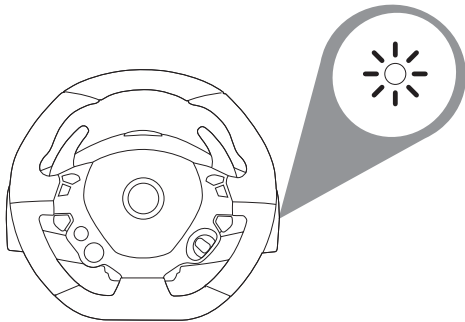

핸들이 연결되었습니다

플레이 준비 완료!