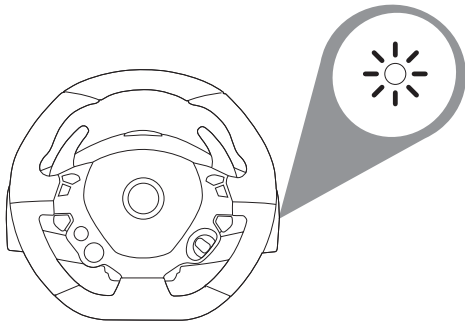

Ratti on yhdistetty

OLET NYT PELIVALMIS!

Xbox Onen tai Xbox Series X|S:n painikkeet