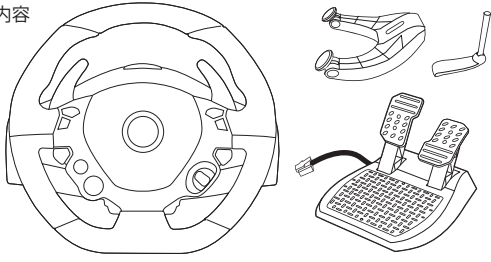

Ferrari 458 Spider

RACING WHEEL

クイックスタートガイド Xbox One / Xbox Series X|S

パッケージ内容

! このステアリングコントローラーは、フォースフィードバックを搭載していません。自然な抵抗による、没入感の高いドライビングエクスペリエンスを提供します。