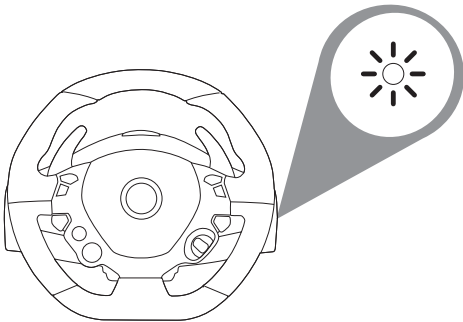

Uw stuur is aangesloten

HET GAMEN KAN NU BEGINNEN!