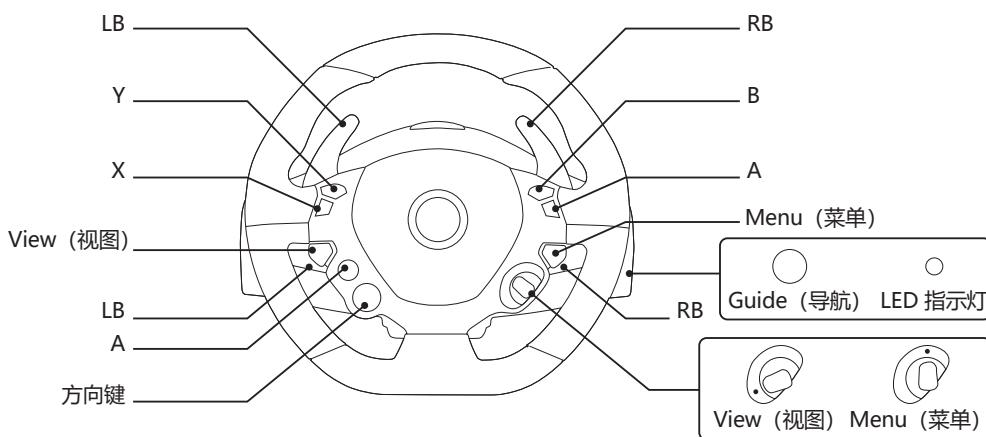

启动 Xbox One 或 Xbox Series X|S

您的方向盘已连接

现在即可开始玩游戏了！

Xbox One 或 Xbox Series X|S 映射

请发表评论.....

分享您的体验。
在商店网站或网店上发表评论。

需要帮助？我们竭诚为您服务：

@ThrustmasterOfficial @THRUSTMASTEROfficial @TMThrustmaster @tmthrustmaster