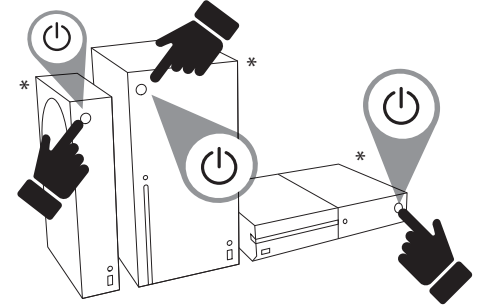

Ferrari 458 Spider

RACING WHEEL

HIZLI BAŞLANGIÇ KILAVUZU Xbox One / Xbox Series X|S

KUTU İÇERİĞİ

Bu yarış direksiyonunda hiçbir force feedback efekti bulunmaz. Sürükleyici bir deneyim için doğal direnc sunar.

THRUSTMASTER®

Direksiyon tabanını düz bir yüzeye bağlama

Xbox One veya Xbox Series X|S'de Kurulum

* Aynı olarak satılır

Xbox One veya Xbox Series X|S'inizi açın

Direksiyonunuz bağlanmıştır

ARTIK OYNAMAYA HAZIRSINIZ!

Xbox One or Xbox Series X|S mapping

Lütfen yorumunuzu bırakın...

Deneyiminizi paylaşın.

Mağazanızın web sitesinde veya e-mağazada yorumunuzu bırakın.

Yardıma mı ihtiyacınız var? Sizin için buradayız:

THRUSTMASTER®

TEKNİK DESTEK

<https://support.thrustmaster.com/en/product/ferrari458spider-en/>

@ThrustmasterOfficial

@THRUSTMASTEROfficial

@TMThrustmaster

@tmthrustmaster