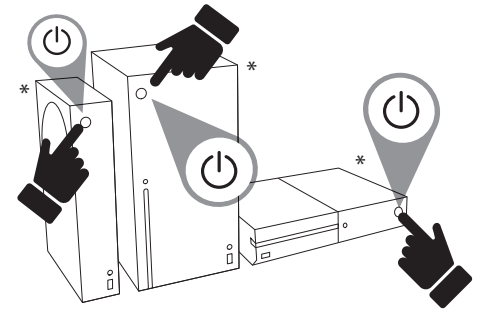

퀵스타트 가이드 Xbox One / Xbox Series X|S

박스 구성품

! 본 스티어링 핸들은 포스 피드백 기능을 지원하지 않습니다. 자연스러운 저항감을 통해 몰입형 경험을 제공합니다.

THRUSTMASTER®

평평한 표면에 핸들 베이스 부착

Xbox One 또는 Xbox Series X|S에 설치하기

* 별도 판매

Xbox One 또는 Xbox Series X|S 전원 켜기