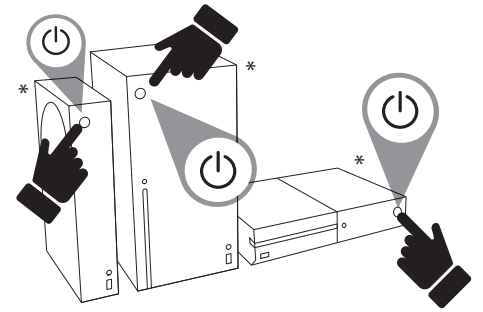

*別売品

Xbox One または Xbox Series X|S の電源を入れます。

ステアリングコントローラーが接続されました

これでプレイの準備ができました!

Xbox One または Xbox Series X|S のマッピング

よろしければレビューをお願いします。

あなたの経験をシェアしてください。
ストアの Web サイトやオンラインショップにレビューを掲載してください。

ヘルプが必要ですか?いつでもお気軽にお問い合わせください!