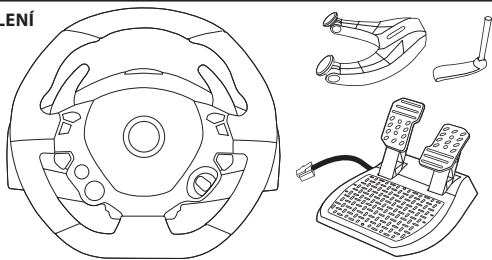

Ferrari 458 Spider

RACING WHEEL

STRUČNÝ NÁVOD Xbox One / Xbox Series X|S

OBSAH BALENÍ

Tento závodní volant nemá zabudovanou funkci force feedback.
Pro pohlcující zážitek nabízí přirozený odpor.

THRUSTMASTER®

ČESTINA

Přípevnění základny volantu k ploché podložce