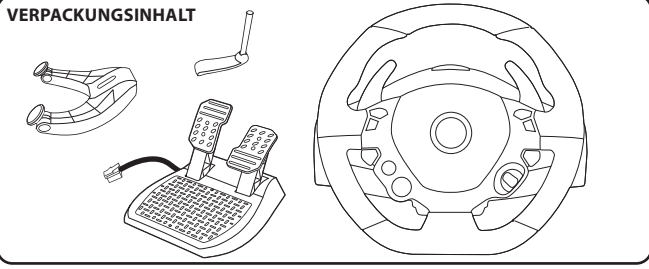

! Dieses Rennlenkrad hat kein Force-Feedback. Es bietet einen natürlichen Widerstand für ein realistisches Fahrerlebnis.

THRUSTMASTER®

Anbringen der Lenkradbasis auf einer ebenen Fläche

Installation auf Xbox One oder Xbox Series X|S