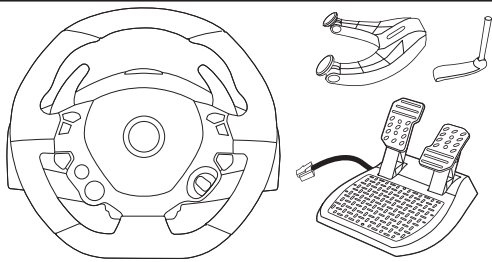

RACING WHEEL

快速入门指南 Xbox One / Xbox Series X|S

包装清单

! 此方向盘不具备任何力反馈效应，只提供自然阻力，旨在打造沉浸式的体验。

THRUSTMASTER®

将方向盘底座安装到平坦表面上

安装到 Xbox One 或 Xbox Series X|S 上

* 另售