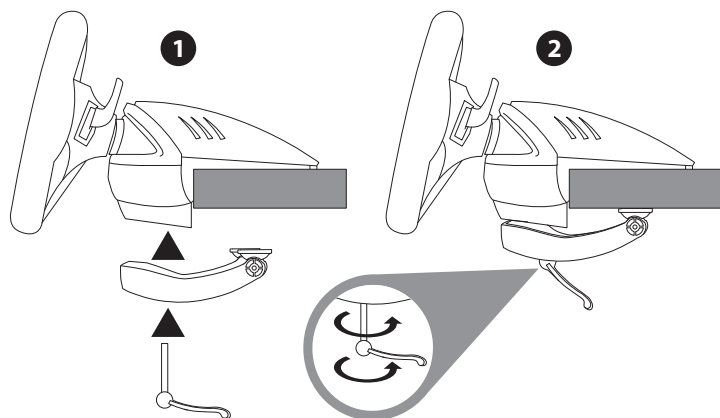

Ferrari 458 Spider

RACING WHEEL

RÝCHLY SPRIEVODCA Xbox One / Xbox Series X|S

OBSAH BALENIA

Tento pretekársky volant nemá žiadny efekt silovej spätnej väzby. Ponúka prirodzený odpor pre pohlcujúci zážitok.

THRUSTMASTER®

SLOVENCINA

Pripojenie základne volantu k pevnému povrchu

Instalácia na Xbox One alebo Xbox Series X|S

* Predávané samostatne

Zapnite Váš Xbox One alebo Xbox Series X|S

Váš volant je pripojený

TERAZ MÔZETE HRAŤ!