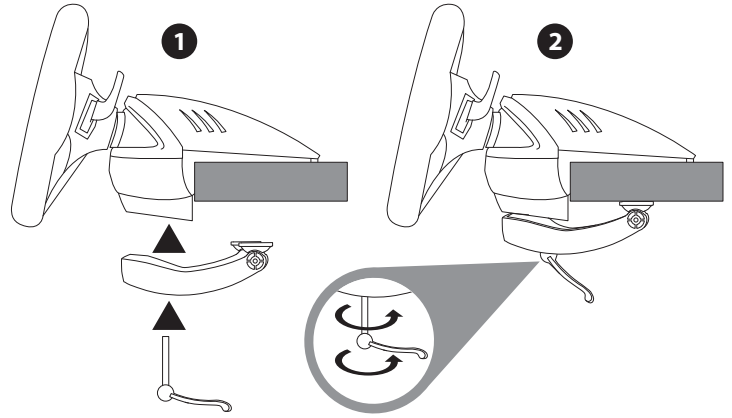

@THRUSTMASTEROfficial

@TMThrustmaster

@tmthrustmaster

Ferrari 458 Spider

RACING WHEEL

GUÍA DE INICIO RÁPIDO Xbox One / Xbox Series X|S

CONTENIDO DE LA CAJA

! Este volante de carreras no incluye ningún efecto Force Feedback. Ofrece una resistencia natural para lograr una experiencia inmersiva.

THRUSTMASTER®

Colocación de la base del volante sobre una superficie plana

Instalación en Xbox One o Xbox Series X|S

* Se venden por separado

Enciende tu Xbox One o Xbox Series X|S

Tu volante está conectado