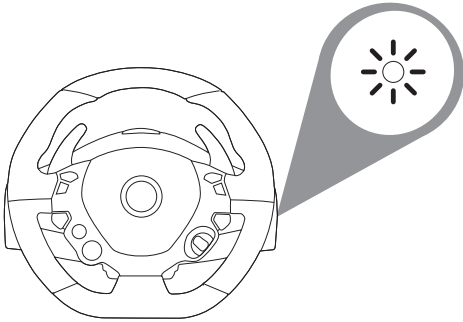

Direksiyonunuz bağlanmıştır

ARTIK OYNAMAYA HAZIRSINIZ!

Xbox One or Xbox Series X|S mapping