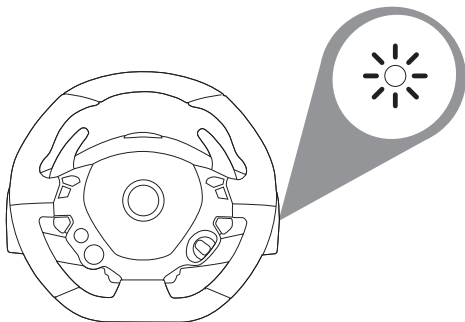

THRUSTMASTER®

Montera rattbasen på en plan yta

Installation på Xbox One eller Xbox Series X|S

* Säljs separat

Slå på din Xbox One eller Xbox Series X|S

Din ratt är ansluten

NU ÄR DU REDO ATT SPELA!

Mapping på Xbox One eller Xbox Series X|S