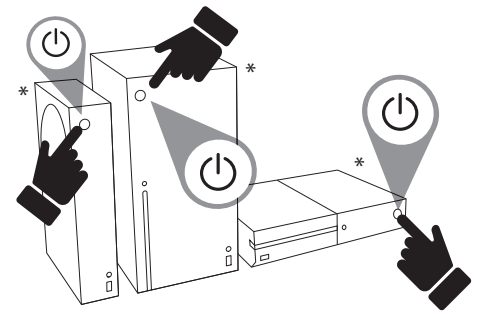

THRUSTMASTER®

Mocowanie kierownicy do płaskiej powierzchni

Instalacja na konsoli Xbox One lub Xbox Series X|S

*Do nabycia osobno

Włącz zasilanie konsoli Xbox One lub Xbox Series X|S

Kierownica ma połączenie