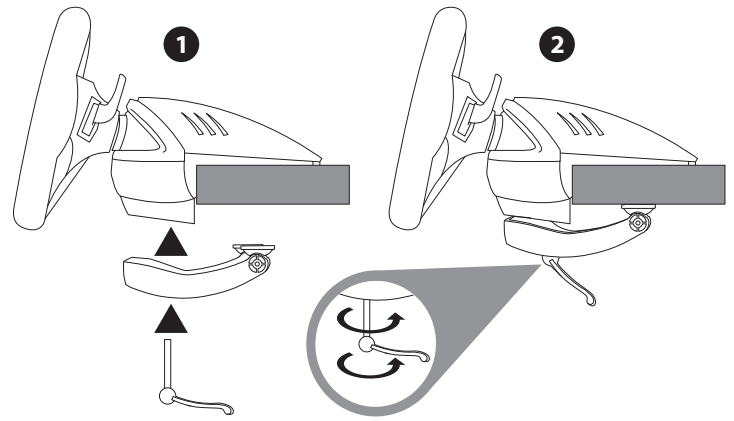

! Questo volante non è dotato di alcun effetto force feedback. Offre una resistenza naturale, per un'esperienza coinvolgente.

THRUSTMASTER®

Fissaggio del volante a una superficie piana

Installazione su Xbox One or Xbox Series X|S