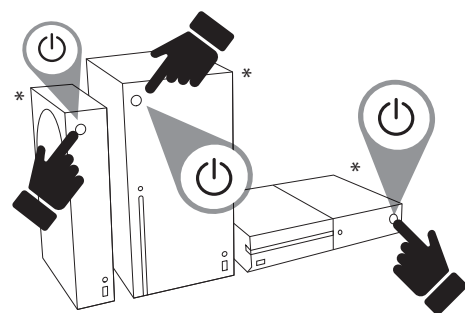

Ferrari 458 Spider

RACING WHEEL

STRUČNÝ NÁVOD Xbox One / Xbox Series X|S

OBSAH BALENÍ

Tento závodní volant nemá zabudovanou funkci force feedback.
Pro pohlcující zážitek nabízí přirozený odpor.

THRUSTMASTER®

ČESTINA

Přípevnění základny volantu k ploché podložce

Instalace na Xbox One nebo Xbox Series X|S

* Prodvává se samostatně

Zapněte vaši Xbox One nebo Xbox Series X|S

Váš volant je připojen

NYNÍ JSTE PŘIPRAVENI KE HRANÍ!

Mapování na Xbox One nebo Xbox Series X|S

Prosím, zanechte recenzi ...

Podělte se o své zkušenosti.

Zanechte recenzi na webových stránkách vašeho obchodu nebo e-shopu.

Potřebujete pomoc? Jsme tady pro vás:

THRUSTMASTER®
TECHNICKÁ PODPORA

<https://support.thrustmaster.com/en/product/ferrari458spider-en/>

@ThrustmasterOfficial

@THRUSTMASTEROfficial

@TMThrustmaster

@tmthrustmaster