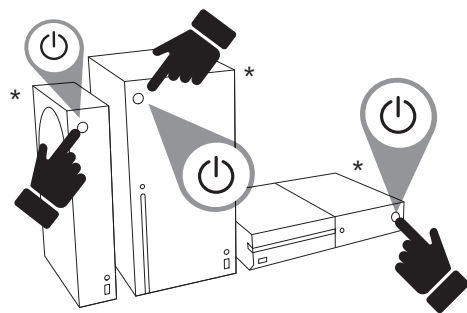

Ferrari 458 Spider

RACING WHEEL

快速入门指南 Xbox One / Xbox Series X|S

包装清单

! 此方向盘不具备任何力反馈效应，只提供自然阻力，旨在打造沉浸式的体验。

THRUSTMASTER®

将方向盘底座安装到平坦表面上

安装到 Xbox One 或 Xbox Series X|S 上

* 另售

启动 Xbox One 或 Xbox Series X|S

您的方向盘已连接

现在即可开始玩游戏了！

Xbox One 或 Xbox Series X|S 映射

请发表评论.....

分享您的体验。
在商店网站或网店上发表评论。

需要帮助？我们竭诚为您服务：

@ThrustmasterOfficial @THRUSTMASTEROfficial @TMThrustmaster @tmthrustmaster