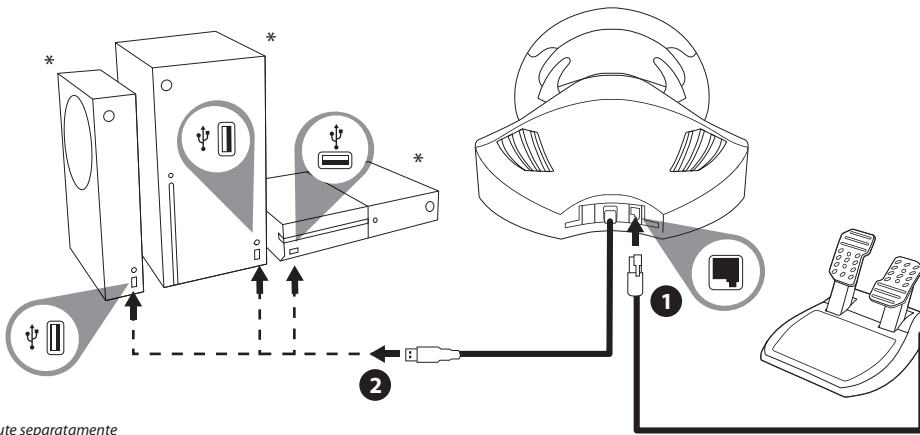

! Questo volante non è dotato di alcun effetto force feedback. Offre una resistenza naturale, per un'esperienza coinvolgente.

THRUSTMASTER®

Fissaggio del volante a una superficie piana

Installazione su Xbox One or Xbox Series X|S