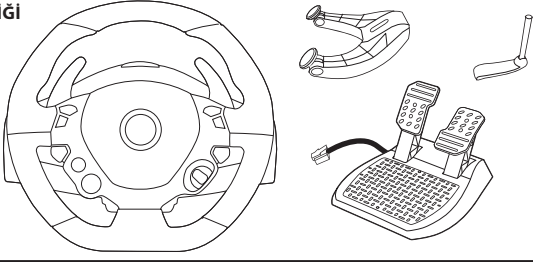

@ThrustmasterOfficial

@THRUSTMASTEROfficial

@TMThrustmaster

@tmthrustmaster

Ferrari 458 Spider

RACING WHEEL

HIZLI BAŞLANGIÇ KILAVUZU Xbox One / Xbox Series X|S

KUTU İÇERİĞİ