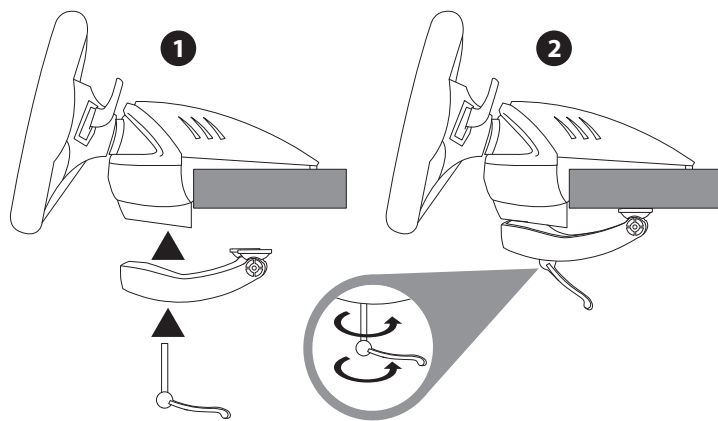

@ThrustmasterOfficial @THRUSTMASTEROfficial @TMThrustmaster @tmthrustmaster

Ferrari 458 Spider

RACING WHEEL

КРАТКОЕ РУКОВОДСТВО Xbox One / Xbox Series X|S

СОДЕРЖИМОЕ КОРОБКИ

! Этот гоночный руль не имеет эффекта обратного сопротивления. Он обеспечивает естественную сопротивляемость для максимального погружения в игру.

THRUSTMASTER®

Крепление базы руля на ровной поверхности

Установка на Xbox One или Xbox Series X|S

* Продается отдельно

Включите консоль Xbox One или Xbox Series X|S

Ваш руль подключен

ТЕПЕРЬ ВЫ ГОТОВЫ К ИГРЕ!