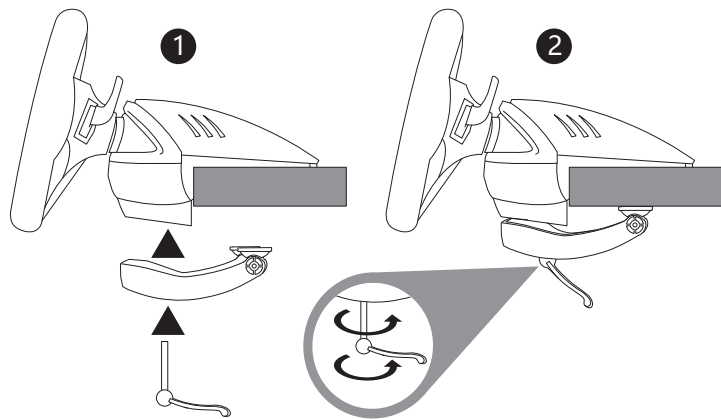

RACING WHEEL

快速入门指南 Xbox One / Xbox Series X|S

包装清单

! 此方向盘不具备任何力反馈效应，只提供自然阻力，旨在打造沉浸式的体验。

THRUSTMASTER®

将方向盘底座安装到平坦表面上

安装到 Xbox One 或 Xbox Series X|S 上

* 另售