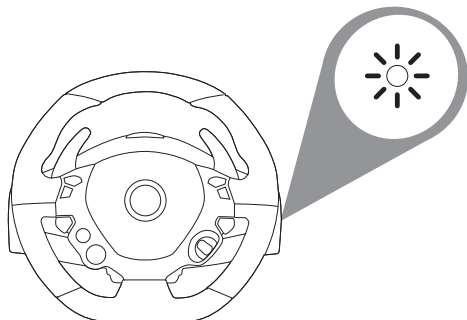

Váš volant je připojen

NYNÍ JSTE PŘIPRAVENI KE HRANÍ!

Mapování na Xbox One nebo Xbox Series X|S