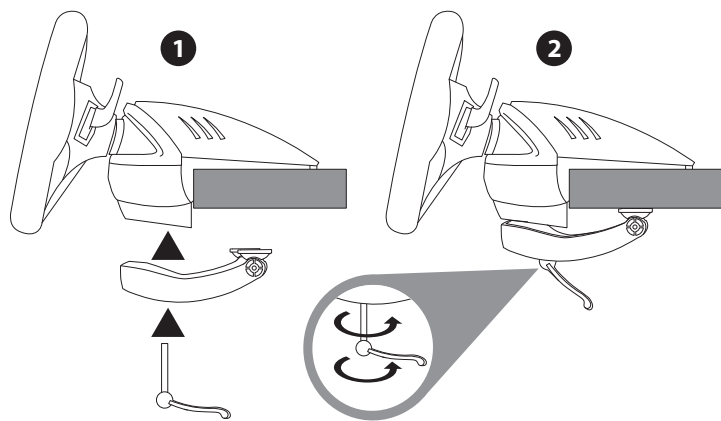

Ferrari 458 Spider

RACING WHEEL

快速入門指南 Xbox One / Xbox Series X|S

包裝清單

此方向盤不具備任何力回饋效應，
只提供自然阻力，旨在打造沉浸式的體驗。

THRUSTMASTER®

將方向盤底座安裝到平坦表面上

安裝到 Xbox One 或 Xbox Series X|S 上