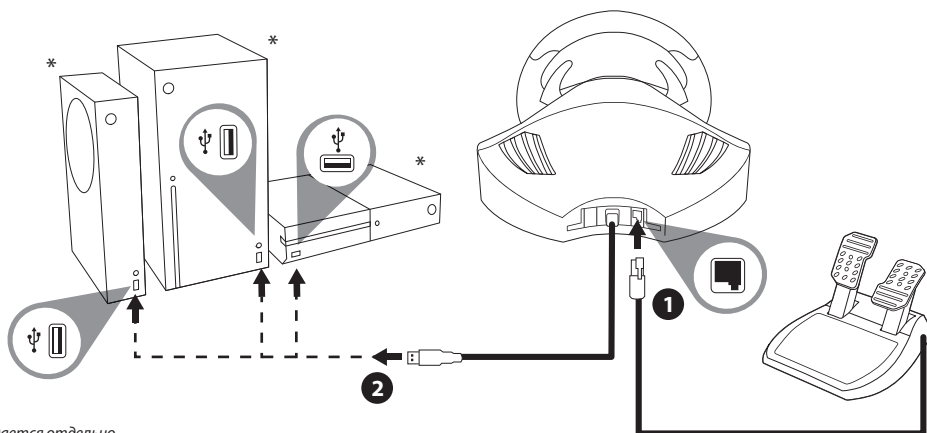

THRUSTMASTER®

Крепление базы руля на ровной поверхности

Установка на Xbox One или Xbox Series X|S

* Продается отдельно

Включите консоль Xbox One или Xbox Series X|S

Ваш руль подключен

ТЕПЕРЬ ВЫ ГОТОВЫ К ИГРЕ!