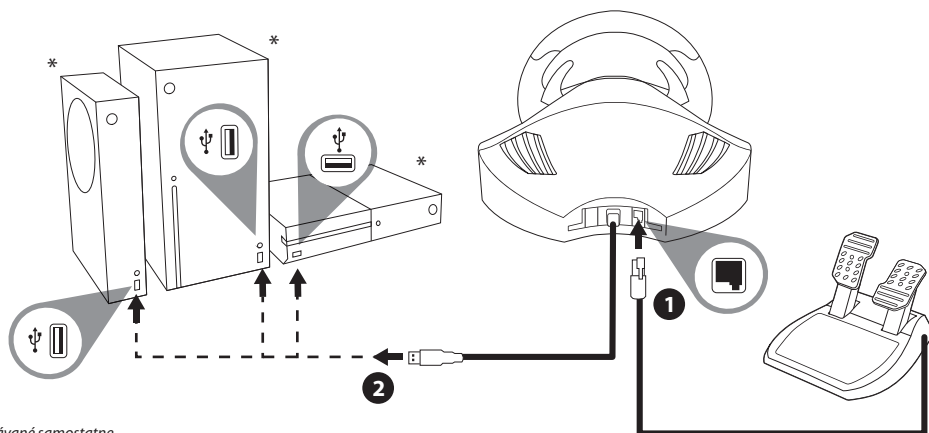

THRUSTMASTER®

SLOVENCINA

Pripojenie základne volantu k pevnému povrchu

Instalácia na Xbox One alebo Xbox Series X|S

* Predávané samostatne

Zapnite Váš Xbox One alebo Xbox Series X|S

Váš volant je pripojený

TERAZ MÔZETE HRAŤ!