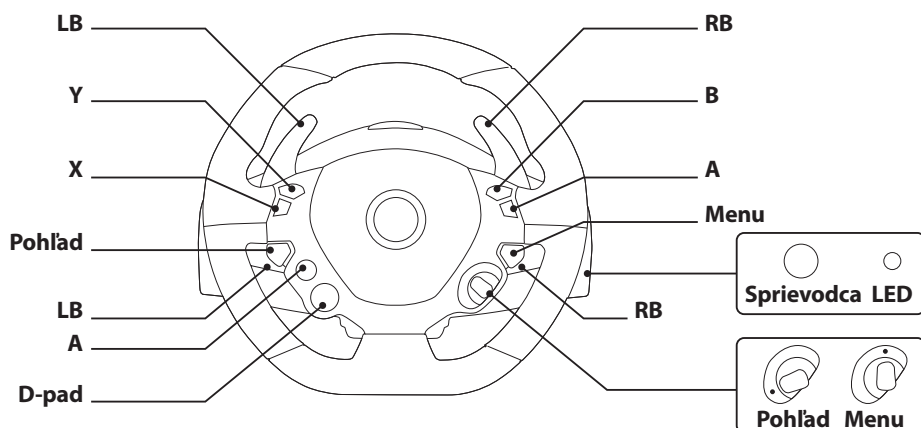

Prosím zanechajte recenziu...