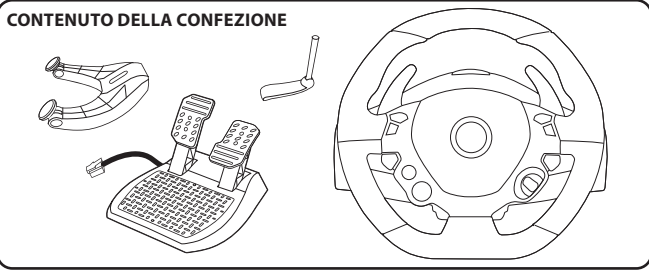

! Questo volante non è dotato di alcun effetto force feedback. Offre una resistenza naturale, per un'esperienza coinvolgente.

THRUSTMASTER®

Fissaggio del volante a una superficie piana

Installazione su Xbox One or Xbox Series X|S