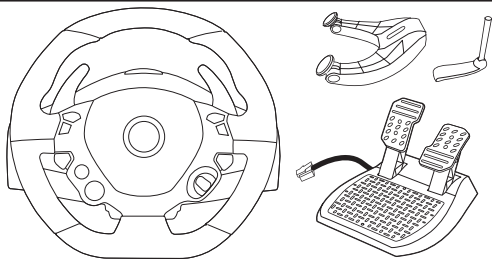

Ferrari 458 Spider

RACING WHEEL

快速入門指南 Xbox One / Xbox Series X|S

包裝清單

此方向盤不具備任何力回饋效應，
只提供自然阻力，旨在打造沉浸式的體驗。