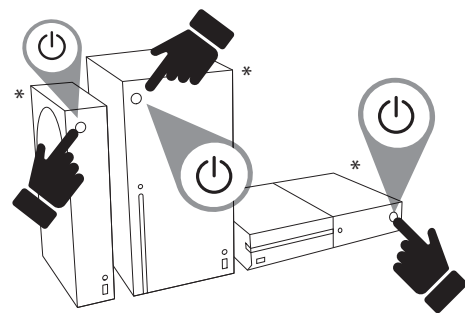

Ferrari 458 Spider

RACING WHEEL

快速入門指南 Xbox One / Xbox Series X|S

包裝清單

此方向盤不具備任何力回饋效應，
只提供自然阻力，旨在打造沉浸式的體驗。

THRUSTMASTER®

將方向盤底座安裝到平坦表面上

安裝到 Xbox One 或 Xbox Series X|S 上

*另售

啟動 Xbox One 或 Xbox Series X|S

您的方向盤已連接

現在即可開始玩遊戲了！

Xbox One 或 Xbox Series X|S 對應

請發表評論.....

分享您的體驗。
在商店網站或網店上發表評論。

需要援助？我們竭誠為您服務：

THRUSTMASTER®
技術支援
<https://support.thrustmaster.com/en/product/ferrari458spider-en/>

Information icon, Email icon, Phone icon

@ThrustmasterOfficial

@THRUSTMASTEROfficial

@TMThrustmaster

@tmthrustmaster