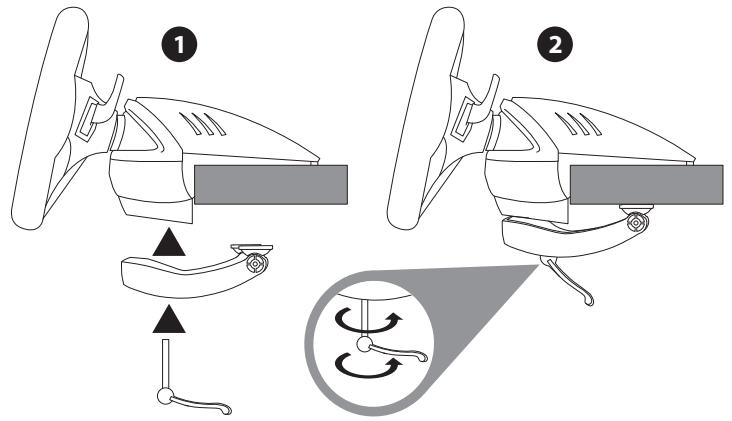

! Dieses Rennlenkrad hat kein Force-Feedback. Es bietet einen natürlichen Widerstand für ein realistisches Fahrerlebnis.

THRUSTMASTER®

Anbringen der Lenkradbasis auf einer ebenen Fläche

Installation auf Xbox One oder Xbox Series X|S