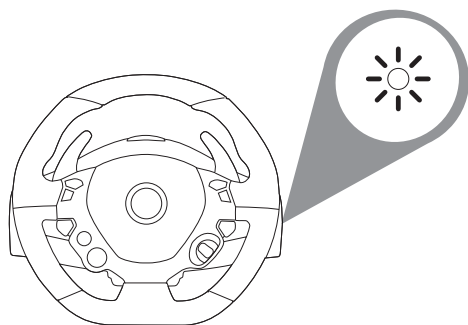

您的方向盤已連接

現在即可開始玩遊戲了！

Xbox One 或 Xbox Series X|S 對應