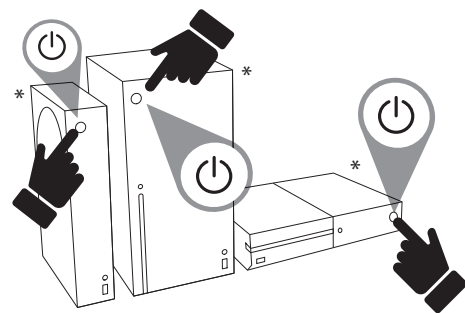

THRUSTMASTER®

SLOVENCINA

Pripojenie základne volantu k pevnému povrchu

Instalácia na Xbox One alebo Xbox Series X|S

* Predávané samostatne

Zapnite Váš Xbox One alebo Xbox Series X|S

Váš volant je pripojený

TERAZ MÔZETE HRAŤ!