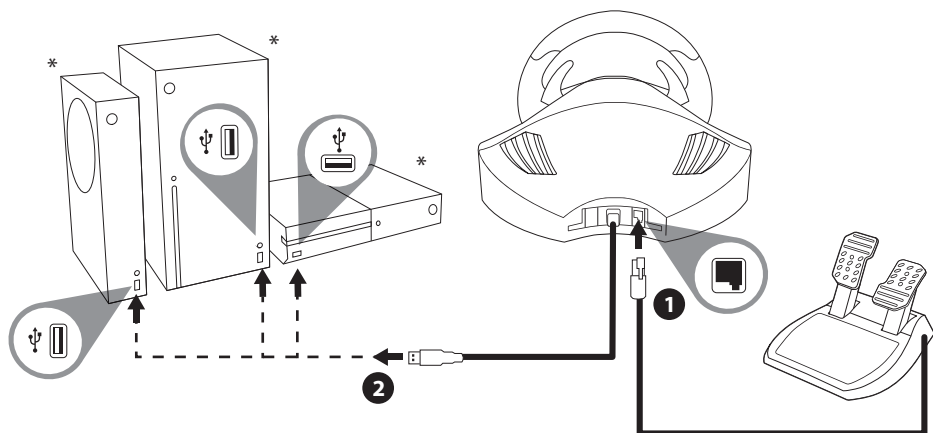

Ferrari 458 Spider

RACING WHEEL

快速入門指南 Xbox One / Xbox Series X|S

包裝清單

此方向盤不具備任何力回饋效應，
只提供自然阻力，旨在打造沉浸式的體驗。

THRUSTMASTER®

將方向盤底座安裝到平坦表面上

安裝到 Xbox One 或 Xbox Series X|S 上