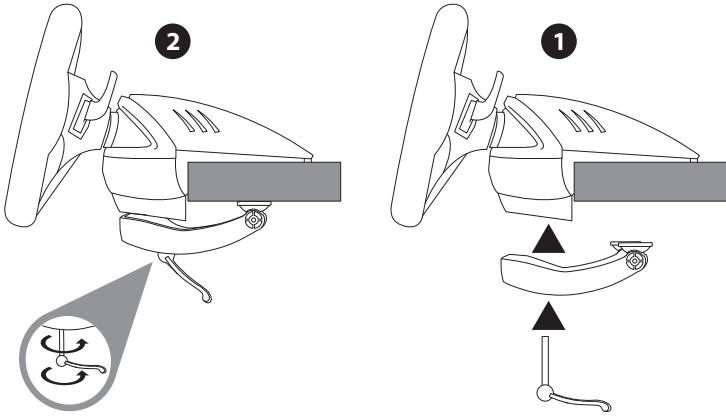

Segítségre van szükséged? Keres meg minket:

@ThrustmasterOfficial

@THRUSTMASTEROfficial

@TMThrustmaster

@tmthrustmaster

THRUSTMASTER®

חיבור בסיס ההגה למשטח שטוח

Ferrari 458 Spider RACING WHEEL