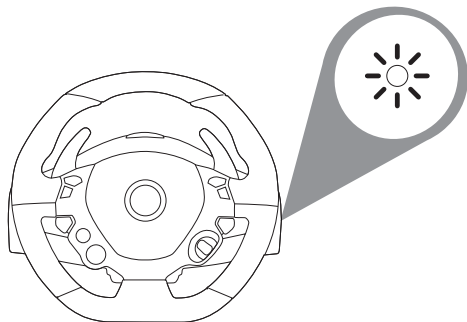

THRUSTMASTER®

SLOVENCINA

Pripojenie základne volantu k pevnému povrchu

Instalácia na Xbox One alebo Xbox Series X|S

* Predávané samostatne

Zapnite Váš Xbox One alebo Xbox Series X|S

Váš volant je pripojený

TERAZ MÔZETE HRAŤ!