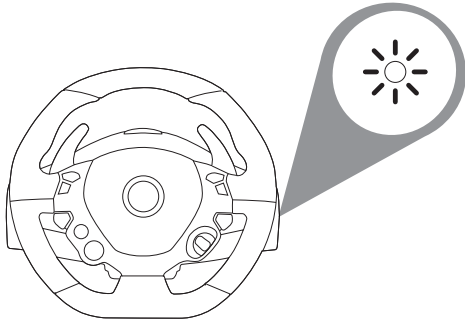

ステアリングコントローラーが接続されました

これでプレイの準備ができました!

Xbox One または Xbox Series X|S のマッピング