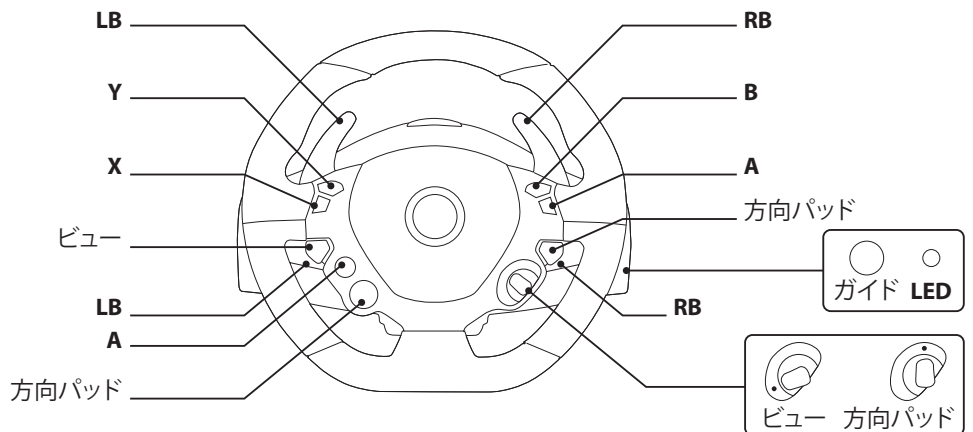

*別売品

Xbox One または Xbox Series X|S の電源を入れます。

ステアリングコントローラーが接続されました

これでプレイの準備ができました!

Xbox One または Xbox Series X|S のマッピング

よろしければレビューをお願いします。

あなたの経験をシェアしてください。
ストアの Web サイトやオンラインショップにレビューを掲載してください。

ヘルプが必要ですか?いつでもお気軽にお問い合わせください!