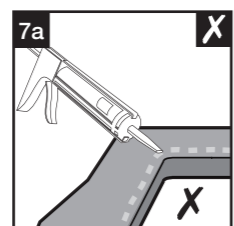

✓ OK  
 ✗ not OK

BLANCO IF

BLANCO GmbH + Co KG  
 Service  
 Tel.: +49 7045 44-81 419  
 Service@blanco.de  
 www.blanco.com

**BLANCO**

✓ OK  
✗ not OK

✓ OK  
✗ not OK

	+2mm / -1mm		C	R
	A	B		
BLANCO ANDANO XL 6S-IF	976 mm	476 mm	-7 mm	15 mm
BLANCO ANDANO XL 6S-IF Compact	836 mm	476 mm	-7 mm	15 mm
BLANCO AXIS II 45 S-IF	839 mm	489 mm	+9,5 mm	15 mm
BLANCO AXIS II 5 S-IF	894 mm	489 mm	+16 mm	15 mm
BLANCO AXIS II 6 S-IF	979 mm	489 mm	+10 mm	15 mm
BLANCO CLASSIC PRO 45 S-IF	839 mm	489 mm	+7 mm	15 mm
BLANCO CLASSIC PRO 5 S-IF	894 mm	489 mm	+7 mm	15 mm
BLANCO CLASSIC PRO 6 S-IF	979 mm	489 mm	+4 mm	15 mm
BLANCO LANTOS II 6 S-IF	976 mm	476 mm	+5 mm	15 mm
BLANCO LANTOS 45 S-IF	836 mm	476 mm	+7 mm	15 mm
BLANCO LANTOS 45 S-IF Salto	836 mm	476 mm	+7 mm	15 mm